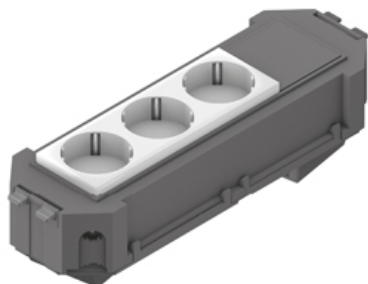

UG45WI-3

Монтажная коробка в сборе WAGO

Монтажная коробка в сборе, в комплекте со штекерным элементом Wieland и установленным модулем на 3 силовые розетки. В комплект входят все крышки и материалы для монтажа. Нижняя часть монтажной коробки с возможностью подключения.

Подходит только для двойных- / пустотных полов. Под заказ возможна нестандартная сборка монтажной коробки.

Акрилонитрил-бутадиен-стирольный сополимер

Артикул	H	B	L	исполнение	Вес	Цвет рамки
UG45WI-W3	68 мм	74 мм	225 мм	3 шт. белый	0.27 кг	чёрный
UG45WI-G3	68 мм	74 мм	225 мм	Тройная, зелёная	0.27 кг	белый
UG45WI-O3	68 мм	74 мм	225 мм	3 розетки, оранжевый	0.27 кг	белый

H: Высота

B: Ширина

L: Длина

исполнение: исполнение

Вес: Вес

Цвет рамки: Цвет рамки