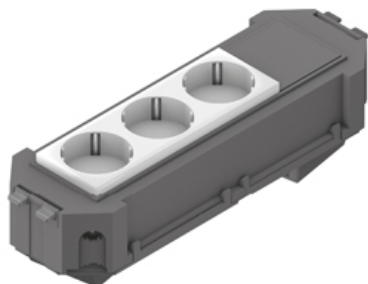

## UG45WI-3

Монтажная коробка в сборе WAGO

Монтажная коробка в сборе, в комплекте со штекерным элементом Wieland и установленным модулем на 3 силовые розетки. В комплект входят все крышки и материалы для монтажа. Нижняя часть монтажной коробки с возможностью подключения.

Подходит только для двойных- / пустотных полов. Под заказ возможна нестандартная сборка монтажной коробки.

Акрилонитрил-бутадиен-стирольный сополимер

| Артикул   | H     | B     | L      | исполнение           | Вес     | Цвет рамки |
|-----------|-------|-------|--------|----------------------|---------|------------|
| UG45WI-W3 | 68 мм | 74 мм | 225 мм | 3 шт. белый          | 0.27 кг | чёрный     |
| UG45WI-G3 | 68 мм | 74 мм | 225 мм | Тройная, зелёная     | 0.27 кг | белый      |
| UG45WI-O3 | 68 мм | 74 мм | 225 мм | 3 розетки, оранжевый | 0.27 кг | белый      |