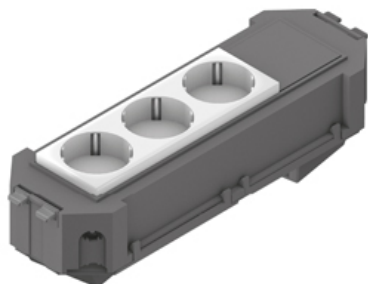

## UG45WI-3

Монтажная коробка в сборе WAGO

Монтажная коробка в сборе, в комплекте со штекерным элементом Wieland и установленным модулем на 3 силовые розетки. В комплект входят все крышки и материалы для монтажа. Нижняя часть монтажной коробки с возможностью подключения.

Подходит только для двойных- / пустотных полов. Под заказ возможна нестандартная сборка монтажной коробки.

Акрилонитрил-бутадиен-стирольный сополимер

Артикул	H	B	L	исполнение	Вес	Цвет рамки
UG45WI-W3	68 мм	74 мм	225 мм	3 шт. белый	0.27 кг	чёрный
UG45WI-G3	68 мм	74 мм	225 мм	Тройная, зелёная	0.27 кг	белый
UG45WI-O3	68 мм	74 мм	225 мм	3 розетки, оранжевый	0.27 кг	белый