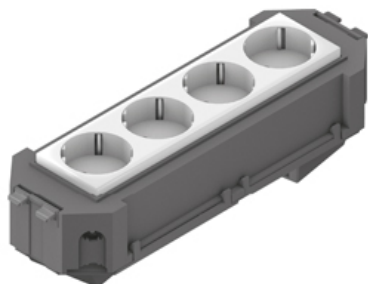

UG45WI-4

Монтажная коробка в сборе WAGO

Монтажная коробка в сборе, в комплекте со штекерным элементом Wieland и установленным модулем на 4 силовые розетки. В комплект входят все крышки и материалы для монтажа. Нижняя часть монтажной коробки с возможностью подключения.

Подходит только для двойных- / пустотных полов. Под заказ возможна нестандартная сборка монтажной коробки.

Акрилонитрил-бутадиен-стирольный сополимер

Артикул	H	B	L	исполнение	Вес	Цвет рамки
UG45WI-W4	68 мм	74 мм	225 мм	4 шт. белый	0.30 кг	чёрный
UG45WI-O4	68 мм	74 мм	225 мм	4 розетки, оранжевый	0.30 кг	белый

H: Высота

B: Ширина

L: Длина

исполнение: исполнение

Вес: Вес

Цвет рамки: Цвет рамки