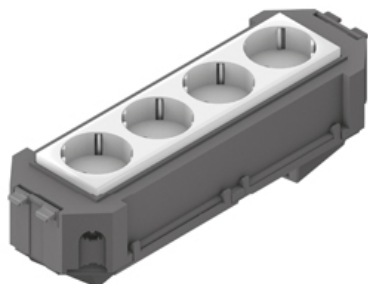

## UG45WI-4

Монтажная коробка в сборе WAGO

Монтажная коробка в сборе, в комплекте со штекерным элементом Wieland и установленным модулем на 4 силовые розетки. В комплект входят все крышки и материалы для монтажа. Нижняя часть монтажной коробки с возможностью подключения.

Подходит только для двойных- / пустотных полов. Под заказ возможна нестандартная сборка монтажной коробки.

Акрилонитрил-бутадиен-стирольный сополимер

Артикул	H	B	L	исполнение	Вес	Цвет рамки
UG45WI-W4	68 мм	74 мм	225 мм	4 шт. белый	0.30 кг	чёрный
UG45WI-O4	68 мм	74 мм	225 мм	4 розетки, оранжевый	0.30 кг	белый