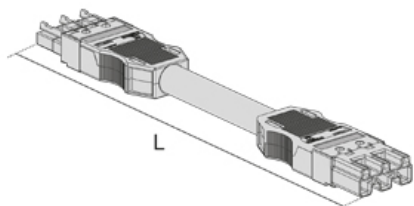

UVABU

соединительный провод, штекер-гнездо, WAGO

3-полюсный соединительный провод (Wago), с установленными штекером и гнездом, ПВХ оболочка, H05 VV-F 3G2,5, 250 В/ 20 А

Система WAGO WINSTA MIDI

Полиамид / Поливинилхлорид

Артикул	L	KQ	цвет	Вес	вход/выход
UVABU-S-2.5-100	1000 мм	2.50 мм ²	чёрный	0.18 кг	3-полюсный
UVABU-S-2.5-400	4000 мм	2.50 мм ²	чёрный	0.61 кг	3-полюсный
UVABU-S-2.5-600	6000 мм	2.50 мм ²	чёрный	0.91 кг	3-полюсный
UVABU-S-2.5-800	8000 мм	2.50 мм ²	чёрный	1.20 кг	3-полюсный
UVABU-W-2.5-100	1000 мм	2.50 мм ²	белый	0.18 кг	3-полюсный
UVABU-W-2.5-400	4000 мм	2.50 мм ²	белый	0.61 кг	3-полюсный
UVABU-W-2.5-600	6000 мм	2.50 мм ²	белый	0.91 кг	3-полюсный
UVABU-W-2.5-800	8000 мм	2.50 мм ²	белый	1.20 кг	3-полюсный

L: Длина

KQ: поперечное сечение кабеля

цвет: цвет

Вес: Вес

вход/выход: вход/выход