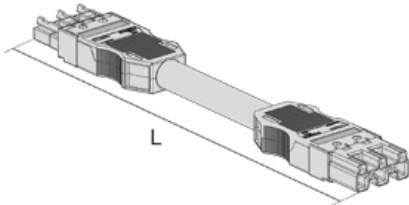

## UVABU

соединительный провод, штекер-гнездо, WAGO

3-полюсный соединительный провод (Wago), с установленными штекером и гнездом, ПВХ оболочка, H05 VV-F 3G2,5, 250 В/ 20 А

Система WAGO WINSTA MIDI

Полиамид / Поливинилхлорид

Артикул	L	KQ	цвет	Вес	вход/выход
UVABU-S-2.5-100	1000 мм	2.50 мм <sup>2</sup>	чёрный	0.18 кг	3-полюсный
UVABU-S-2.5-400	4000 мм	2.50 мм <sup>2</sup>	чёрный	0.61 кг	3-полюсный
UVABU-S-2.5-600	6000 мм	2.50 мм <sup>2</sup>	чёрный	0.91 кг	3-полюсный
UVABU-S-2.5-800	8000 мм	2.50 мм <sup>2</sup>	чёрный	1.20 кг	3-полюсный
UVABU-W-2.5-100	1000 мм	2.50 мм <sup>2</sup>	белый	0.18 кг	3-полюсный
UVABU-W-2.5-400	4000 мм	2.50 мм <sup>2</sup>	белый	0.61 кг	3-полюсный
UVABU-W-2.5-600	6000 мм	2.50 мм <sup>2</sup>	белый	0.91 кг	3-полюсный
UVABU-W-2.5-800	8000 мм	2.50 мм <sup>2</sup>	белый	1.20 кг	3-полюсный