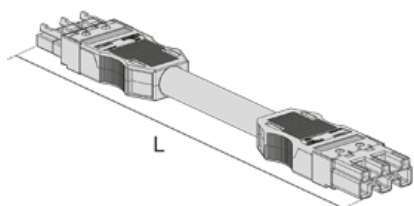

UVABU

соединительный провод, штекер-гнездо, WAGO

3-полюсный соединительный провод (Wago), с установленными штекером и гнездом, ПВХ оболочка, H05 VV-F 3G2,5, 250 В/ 20 А

Система WAGO WINSTA MIDI

Полиамид / Поливинилхлорид

Артикул	L	KQ	цвет	Вес	вход/выход
UVABU-S-2.5-100	1000 мм	2.50 мм ²	чёрный	0.18 кг	3-полюсный
UVABU-S-2.5-400	4000 мм	2.50 мм ²	чёрный	0.61 кг	3-полюсный
UVABU-S-2.5-600	6000 мм	2.50 мм ²	чёрный	0.91 кг	3-полюсный
UVABU-S-2.5-800	8000 мм	2.50 мм ²	чёрный	1.20 кг	3-полюсный
UVABU-W-2.5-100	1000 мм	2.50 мм ²	белый	0.18 кг	3-полюсный
UVABU-W-2.5-400	4000 мм	2.50 мм ²	белый	0.61 кг	3-полюсный
UVABU-W-2.5-600	6000 мм	2.50 мм ²	белый	0.91 кг	3-полюсный
UVABU-W-2.5-800	8000 мм	2.50 мм ²	белый	1.20 кг	3-полюсный

L: Длина

KQ: поперечное сечение кабеля

цвет: цвет

Вес: Вес

вход/выход: вход/выход