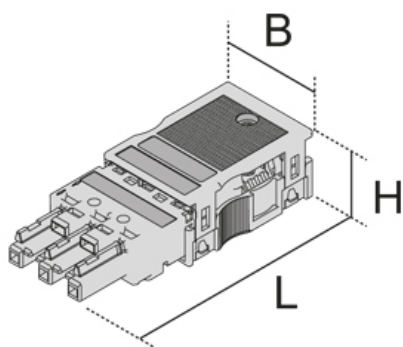

## UVBU-3PK

Разъём, WAGO

3-полюсный разъём с фиксацией кабеля сечением от 0,5 до 4 мм<sup>2</sup>, 250 V / 4kV / 20 A.

Система WAGO WINSTA MIDI

### Полиамид

Артикул	H	B	L	AQ	цвет	выход	Вес
UVBU-S-3PK	15 мм	35 мм	76 мм	4.00 мм <sup>2</sup>	чёрный	3-полюсный	0.02 кг
UVBU-W-3PK	15 мм	35 мм	76 мм	4.00 мм <sup>2</sup>	белый	3-полюсный	0.02 кг

**H:** Высота

**B:** Ширина

**L:** Длина

**AQ:** Поперечное сечение

**цвет:** цвет

**выход:** выход

**Вес:** Вес