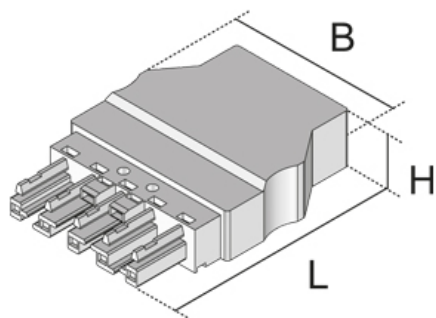

## UVBU-5PK

Разъём, WAGO

5-полюсный разъём с фиксацией кабеля сечением от 0,5 до 4 мм<sup>2</sup>,  
400 V / 6kV / 20 A.

Система WAGO WINSTA MIDI

### Полиамид

Артикул	H	B	L	AQ	цвет	выход	Вес
UVBU-S-5PK	17 мм	55 мм	76 мм	4.00 мм <sup>2</sup>	чёрный	5-ти полюсный	0.02 кг
UVBU-W-5PK	17 мм	55 мм	76 мм	4.00 мм <sup>2</sup>	белый	5-ти полюсный	0.02 кг

**H:** Высота

**B:** Ширина

**L:** Длина

**AQ:** Поперечное сечение

**цвет:** цвет

**выход:** выход

**Вес:** Вес