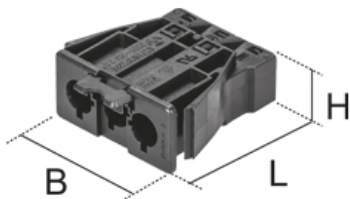

UVSWI ST

Встраиваемый блок (штекер), Wieland

3-полюсный встраиваемый блок WIELAND с защелками и фиксацией кабеля сечением от 0,5 до 2,5 мм², 250 V / 4kV / 20 A.

Система WIELAND GST18

Полиамид

Артикул	H	B	L	AQ	цвет	вход	выход	Вес
UVSWI-ST-W1	17 мм	35 мм	37 мм	2.50 мм ²	белый	1 x Клемма	1x3-полюсный штекер	0.02 кг
UVSWI-ST-S1	17 мм	35 мм	37 мм	2.50 мм ²	чёрный	1 x Клемма	1x3-полюсный штекер	0.02 кг

H: Высота

B: Ширина

L: Длина

AQ: Поперечное сечение

цвет: цвет

вход: вход

выход: выход

Вес: Вес