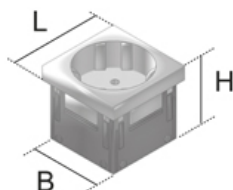

## UST45 1

электрическая розетка

Пластиковый фиксирующийся модуль с одной силовой розеткой кремового цвета, размер 45x45 мм, с поворотом вилки на 33 или 0 град., штекерными зажимами, защитой от детей и номинальным напряжением/током: AC 250 V, 10/ 16A. Устанавливается в монтажной коробке

### Поликарбонат

Артикул	H	B	L	цвет	Угол наклона модуля	Вес
UST45-W 1	42 мм	40 мм	45 мм	белый (RAL 9010)	33 °	0.04 кг
UST45-R 1	42 мм	40 мм	45 мм	Красный (RAL 3003)	33 °	0.04 кг
UST45-O 1	42 мм	40 мм	45 мм	Оранжевый (RAL 2004)	33 °	0.04 кг
UST45-G 1	42 мм	40 мм	45 мм	Зеленый (RAL 6029)	33 °	0.04 кг
UST45-W 01	42 мм	40 мм	45 мм	белый (RAL 9010)	0 °	0.04 кг
UST45-R 01	42 мм	40 мм	45 мм	Красный (RAL 3003)	0 °	0.04 кг
UST45-O 01	42 мм	40 мм	45 мм	Оранжевый (RAL 2004)	0 °	0.04 кг
UST45-G 01	42 мм	40 мм	45 мм	Зеленый (RAL 6029)	0 °	0.04 кг
UST45-S 01	42 мм	40 мм	45 мм	Черный (аналог RAL 7021)	0 °	0.04 кг