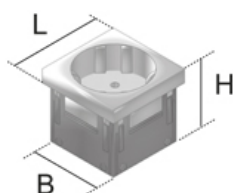

UST45 1

электрическая розетка

Пластиковый фиксирующийся модуль с одной силовой розеткой кремового цвета, размер 45x45 мм, с поворотом вилки на 33 или 0 град., штекерными зажимами, защитой от детей и номинальным напряжением/током: AC 250 V, 10/ 16A. Устанавливается в монтажной коробке

Поликарбонат

Артикул	H	B	L	цвет	Угол наклона модуля	Вес
UST45-W 1	42 мм	40 мм	45 мм	белый (RAL 9010)	33 °	0.04 кг
UST45-R 1	42 мм	40 мм	45 мм	Красный (RAL 3003)	33 °	0.04 кг
UST45-O 1	42 мм	40 мм	45 мм	Оранжевый (RAL 2004)	33 °	0.04 кг
UST45-G 1	42 мм	40 мм	45 мм	Зеленый (RAL 6029)	33 °	0.04 кг
UST45-W 01	42 мм	40 мм	45 мм	белый (RAL 9010)	0 °	0.04 кг
UST45-R 01	42 мм	40 мм	45 мм	Красный (RAL 3003)	0 °	0.04 кг
UST45-O 01	42 мм	40 мм	45 мм	Оранжевый (RAL 2004)	0 °	0.04 кг
UST45-G 01	42 мм	40 мм	45 мм	Зеленый (RAL 6029)	0 °	0.04 кг
UST45-S 01	42 мм	40 мм	45 мм	Черный (аналог RAL 7021)	0 °	0.04 кг

H: Высота

B: Ширина

L: Длина

цвет: цвет

Угол наклона модуля: Угол наклона модуля

Вес: Вес

ДОПОЛНИТЕЛЬНОЕ ОБОРУДОВАНИЕ

УАМ 1,