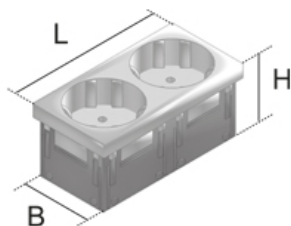

## UST45 2

электрическая розетка, 2 гнезда

Пластиковый фиксирующийся модуль на 2 силовые розетки кремового цвета, размер 45x45 мм, с поворотом вилки на 33 град., штекерными зажимами, защитой от детей и номинальным напряжением/током: AC 250 V, 10/ 16A. Устанавливается в монтажной коробке

### Поликарбонат

Артикул	H	B	L	цвет	Угол наклона модуля	Вес
UST45-W 2	42 мм	40 мм	90 мм	белый (RAL 9010)	33 °	0.07 кг
UST45-R 2	42 мм	40 мм	90 мм	Красный (RAL 3003)	33 °	0.07 кг
UST45-O 2	42 мм	40 мм	90 мм	Оранжевый (RAL 2004)	33 °	0.07 кг
UST45-G 2	42 мм	40 мм	90 мм	Зеленый (RAL 6029)	33 °	0.07 кг