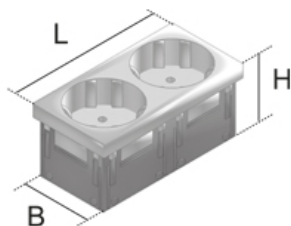

UST45 2

электрическая розетка, 2 гнезда

Пластиковый фиксирующийся модуль на 2 силовые розетки кремового цвета, размер 45x45 мм, с поворотом вилки на 33 град., штекерными зажимами, защитой от детей и номинальным напряжением/током: AC 250 V, 10/ 16A. Устанавливается в монтажной коробке

Поликарбонат

Артикул	H	B	L	цвет	Угол наклона модуля	Вес
UST45-W 2	42 мм	40 мм	90 мм	белый (RAL 9010)	33 °	0.07 кг
UST45-R 2	42 мм	40 мм	90 мм	Красный (RAL 3003)	33 °	0.07 кг
UST45-O 2	42 мм	40 мм	90 мм	Оранжевый (RAL 2004)	33 °	0.07 кг
UST45-G 2	42 мм	40 мм	90 мм	Зеленый (RAL 6029)	33 °	0.07 кг

H: Высота

B: Ширина

L: Длина

цвет: цвет

Угол наклона модуля: Угол наклона модуля

Вес: Вес

ДОПОЛНИТЕЛЬНОЕ ОБОРУДОВАНИЕ

УАМ 2,