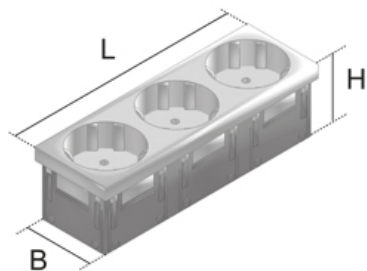

UST45 3

электрическая розетка, 3 гнезда

Пластиковый фиксирующийся модуль на 3 силовые розетки кремового цвета, размер 45x45 мм, с поворотом вилки на 33 град., штекерными зажимами, защитой от детей и номинальным напряжением/током: AC 250 V, 10/ 16A. Устанавливается в монтажной коробке

Поликарбонат

Артикул	H	B	L	цвет	Угол наклона модуля	Вес
UST45-W 3	42 мм	40 мм	135 мм	белый (RAL 9010)	33 °	0.11 кг
UST45-R 3	42 мм	40 мм	135 мм	Красный (RAL 3003)	33 °	0.11 кг
UST45-O 3	42 мм	40 мм	135 мм	Оранжевый (RAL 2004)	33 °	0.11 кг
UST45-G 3	42 мм	40 мм	135 мм	Зеленый (RAL 6029)	33 °	0.11 кг

H: Высота

B: Ширина

L: Длина

цвет: цвет

Угол наклона модуля: Угол наклона модуля

Вес: Вес

ДОПОЛНИТЕЛЬНОЕ ОБОРУДОВАНИЕ

УАМ 4, УАА В,