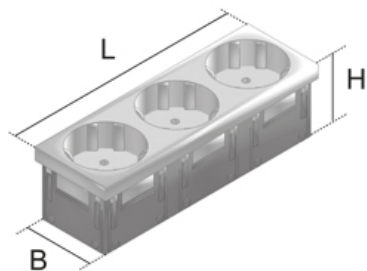

## UST45 3

электрическая розетка, 3 гнезда

Пластиковый фиксирующийся модуль на 3 силовые розетки кремового цвета, размер 45x45 мм, с поворотом вилки на 33 град., штекерными зажимами, защитой от детей и номинальным напряжением/током: AC 250 V, 10/ 16A. Устанавливается в монтажной коробке

### Поликарбонат

Артикул	H	B	L	цвет	Угол наклона модуля	Вес
UST45-W 3	42 мм	40 мм	135 мм	белый (RAL 9010)	33 °	0.11 кг
UST45-R 3	42 мм	40 мм	135 мм	Красный (RAL 3003)	33 °	0.11 кг
UST45-O 3	42 мм	40 мм	135 мм	Оранжевый (RAL 2004)	33 °	0.11 кг
UST45-G 3	42 мм	40 мм	135 мм	Зеленый (RAL 6029)	33 °	0.11 кг

**H:** Высота

**B:** Ширина

**L:** Длина

**цвет:** цвет

**Угол наклона модуля:** Угол наклона модуля

**Вес:** Вес