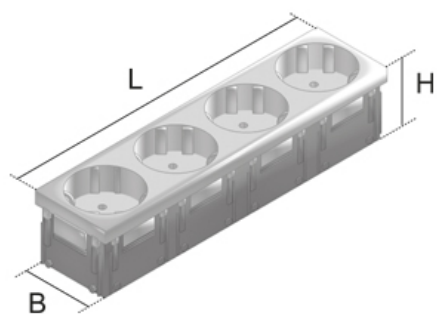

## UST45 4

электрическая розетка, 4 гнезда

Пластиковый фиксирующийся модуль на 4 силовые розетки кремового цвета, размер 45x45 мм, с поворотом вилки на 45 град., штекерными зажимами, защитой от детей и номинальным напряжением/током: AC 250 V, 10/ 16A. Устанавливается в монтажной коробке

### Поликарбонат

Артикул	H	B	L	цвет	Угол наклона модуля	Вес
UST45-W 4	40 мм	40 мм	180 мм	белый (RAL 9003)	45 °	0.12 кг
UST45-R 4	40 мм	40 мм	180 мм	Красный (RAL 3000)	45 °	0.12 кг

**H:** Высота

**B:** Ширина

**L:** Длина

**цвет:** цвет

**Угол наклона модуля:** Угол наклона модуля

**Вес:** Вес