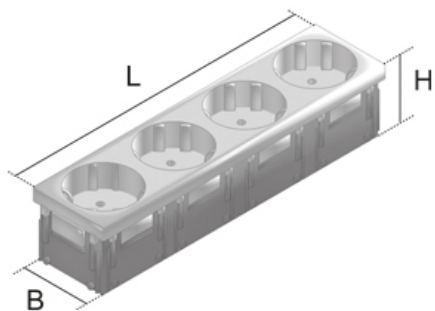

## UST45 4

электрическая розетка, 4 гнезда

Пластиковый фиксирующийся модуль на 4 силовые розетки кремового цвета, размер 45x45 мм, с поворотом вилки на 45 град., штекерными зажимами, защитой от детей и номинальным напряжением/током: AC 250 V, 10/ 16A. Устанавливается в монтажной коробке

### Поликарбонат

Артикул	H	B	L	цвет	Угол наклона модуля	Вес
UST45-W 4	40 мм	40 мм	180 мм	белый (RAL 9003)	45 °	0.12 кг
UST45-R 4	40 мм	40 мм	180 мм	Красный (RAL 3000)	45 °	0.12 кг

**H:** Высота

**B:** Ширина

**L:** Длина

**цвет:** цвет

**Угол наклона модуля:** Угол наклона модуля

**Вес:** Вес