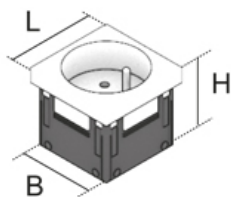

## UST45FR 1

Электрическая розетка, французский стандарт, одинарная

Электрическая розетка, французский стандарт с заземляющим штырем, размер 45x45 мм, угол поворота 33 °, 10/16 А 250 В ~, с повышенной защитой от прикосновения

### Поликарбонат

Артикул	Н	В	Л	цвет	Угол наклона модуля	Вес
UST45FR-W 1	42 мм	40 мм	45 мм	белый (RAL 9010)	33 °	0.04 кг
UST45FR-R 1	42 мм	40 мм	45 мм	Красный (RAL 3003)	33 °	0.04 кг

**Н:** Высота

**В:** Ширина