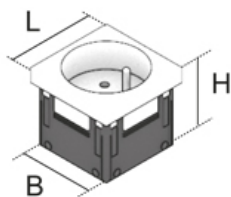

UST45FR 1

Электрическая розетка, французский стандарт, одинарная

Электрическая розетка, французский стандарт с заземляющим штырем, размер 45x45 мм, угол поворота 33 °, 10/16 А 250 В ~, с повышенной защитой от прикосновения

Поликарбонат

Артикул	Н	В	L	цвет	Угол наклона модуля	Вес
UST45FR-W 1	42 мм	40 мм	45 мм	белый (RAL 9010)	33 °	0.04 кг
UST45FR-R 1	42 мм	40 мм	45 мм	Красный (RAL 3003)	33 °	0.04 кг

Н: Высота

В: Ширина

L: Длина