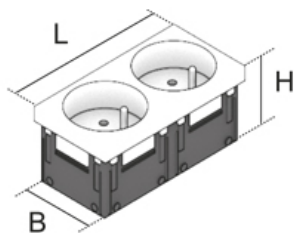

UST45FR 2

Электрическая розетка, французский стандарт, двойная

Электрическая розетка, двойная, французский стандарт с заземляющим штырем, размер 45x45 мм, угол поворота 33 °, 10/16 А 250 В ~, с повышенной защитой от прикосновения

Поликарбонат

Артикул	Н	В	L	цвет	Угол наклона модуля	Вес
UST45FR-W 2	42 мм	40 мм	90 мм	белый (RAL 9010)	33 °	0.07 кг
UST45FR-R 2	42 мм	40 мм	90 мм	Красный (RAL 3003)	33 °	0.07 кг

Н: Высота

В: Ширина

L: Длина

цвет: цвет

Угол наклона модуля: Угол наклона модуля

Вес: Вес

ДОПОЛНИТЕЛЬНОЕ ОБОРУДОВАНИЕ

УАМ 2,