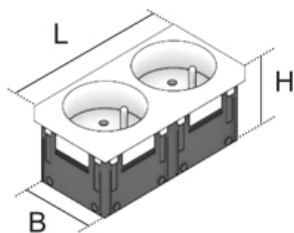

UST45FR 2

Электрическая розетка, французский стандарт, двойная

Электрическая розетка, двойная, французский стандарт с заземляющим штырем, размер 45x45 мм, угол поворота 33 °, 10/16 А 250 В ~, с повышенной защитой от прикосновения

Поликарбонат

Артикул	H	B	L	цвет	Угол наклона модуля	Вес
UST45FR-W 2	42 мм	40 мм	90 мм	белый (RAL 9010)	33 °	0.07 кг
UST45FR-R 2	42 мм	40 мм	90 мм	Красный (RAL 3003)	33 °	0.07 кг

H: Высота

B: Ширина

L: Длина

цвет: цвет

Угол наклона модуля: Угол наклона модуля

Вес: Вес

ДОПОЛНИТЕЛЬНОЕ ОБОРУДОВАНИЕ

UAM 2,