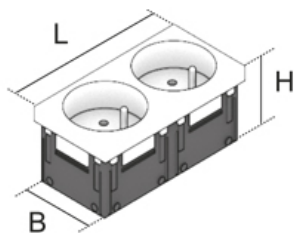

UST45FR 2

Электрическая розетка, французский стандарт, двойная

Электрическая розетка, двойная, французский стандарт с заземляющим штырем, размер 45x45 мм, угол поворота 33 °, 10/16 А 250 В ~, с повышенной защитой от прикосновения

Поликарбонат

Артикул	Н	В	Л	цвет	Угол наклона модуля	Вес
UST45FR-W 2	42 мм	40 мм	90 мм	белый (RAL 9010)	33 °	0.07 кг
UST45FR-R 2	42 мм	40 мм	90 мм	Красный (RAL 3003)	33 °	0.07 кг

Н: Высота

В: Ширина

Л: Длина

цвет: цвет

Угол наклона модуля: Угол наклона модуля

Вес: Вес

ДОПОЛНИТЕЛЬНОЕ ОБОРУДОВАНИЕ

УАМ 2,