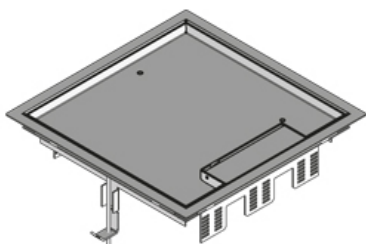

## UEKDD V E

Кассетный лючок, с выводом для кабеля, четырёхугольный, тройной

Напольный лючок четырёхугольный из нержавеющей стали. Состоит из напольной рамы, для установки 3х монтажных коробок для 12 модулей 45x45 (или 9 подвесных модулей), крышки с выводом для кабеля, резинового уплотнителя и набора для крепежа. Для установки в напольные коробки, монтажные крышки и двойные или пустотные полы. Подходит для помещений с покрытием для сухой уборки или химчистки. Предназначен для офисных нагрузок.

Обратите внимание на техническую информацию в разделе Проектирование.

Нержавеющая сталь, материал №. 1.4301 (V2A)

| Артикул      | H     | Hmin   | B      | L      | E            | T     | Pmax | IPn   | IPg   | Вес     |
|--------------|-------|--------|--------|--------|--------------|-------|------|-------|-------|---------|
| UEKDD 15-V E | 72 мм | 90 мм  | 283 мм | 283 мм | 261 x 261 мм | 12 мм | 2 kN | IP 30 | IP 20 | 1.60 кг |
| UEKDD 25-V E | 82 мм | 100 мм | 283 мм | 283 мм | 261 x 261 мм | 22 мм | 2 kN | IP 30 | IP 20 | 2.80 кг |