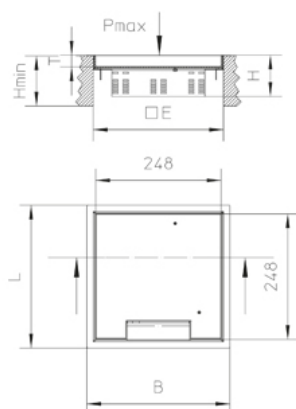

ЭЛЕМЕНТЫ / ПРИМЕНЕНИЕ