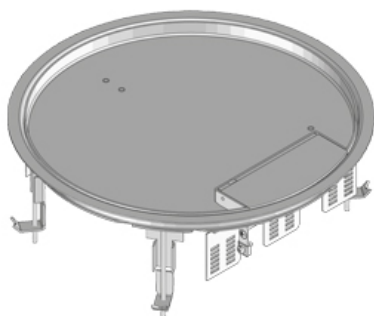

UEKDD R E

Кассетный лючок, круглый, с выводом для кабеля, тройной, нивелируемый

Круглый лючок с рамкой для напольного покрытия из нержавеющей стали. Состоит из напольной рамы, для установки 3х монтажных коробок для 12 модулей 45x45 (или 9 подвесных модулей), крышки с выводом для кабеля, резинового уплотнителя и набора для крепежа. Для установки в напольные коробки, монтажные крышки и двойные или пустотные полы. Подходит для помещений с покрытием для сухой уборки или химчистки. Предназначен для офисных нагрузок.

Нержавеющая сталь, материал №. 1.4301 (V2A)

Артикул	H	Hmin	B	E	T	Pmax	IPn	IPg	Вес
UEKDD 15-R E	76 мм	90 мм	330 мм	307 мм	12 мм	2 kN	IP 30	IP 20	2.56 кг
UEKDD 25-R E	86 мм	90 мм	330 мм	307 мм	22 мм	2 kN	IP 30	IP 20	2.82 кг

H: Высота

Hmin: Минимальная высота установки

B: Ширина

E: Установочный размер

T: глубина

Pmax: Максимальная нагрузка

IPn: Степень защиты IP в закрытом состоянии

IPg: Степень защиты IP в активном состоянии

Вес: Вес

ЭЛЕМЕНТЫ / ПРИМЕНЕНИЕ

ДОПОЛНИТЕЛЬНОЕ ОБОРУДОВАНИЕ

UEKDE R,

Подходит для сухой уборки