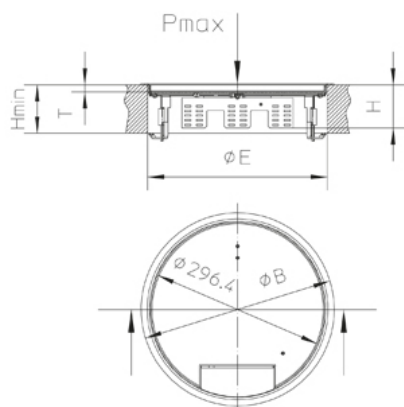

ЭЛЕМЕНТЫ / ПРИМЕНЕНИЕ