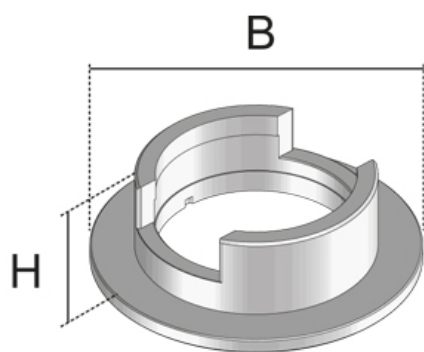

## UET80 WD

Тубус для вывода кабеля для полов с влажной уборкой

Алюминиевый напольный тубус для вывода кабеля

### Алюминий

Артикул	Н	В	цвет	Вес
UET80-R-WD	34.50 мм	112 мм	Алюминиевый	0.13 кг
UET80-R-WD-SW	34.50 мм	112 мм	чёрный	0.13 кг
UET80-R-WD-CR	34.50 мм	112 мм	Хром	0.13 кг

### Латунь

Артикул	Н	В	цвет	Вес
UET80-R-WD-MMS	34.50 мм	112 мм	Латунный, цельный	0.13 кг

### Нержавеющая сталь, материал №. 1.4301 (V2A)

Артикул	Н	В	цвет	Вес
UET80-R-WD E	34.50 мм	112 мм	Нержавеющая сталь, массив	0.49 кг

**Н:** Высота

**В:** Ширина

**цвет:** цвет

**Вес:** Вес