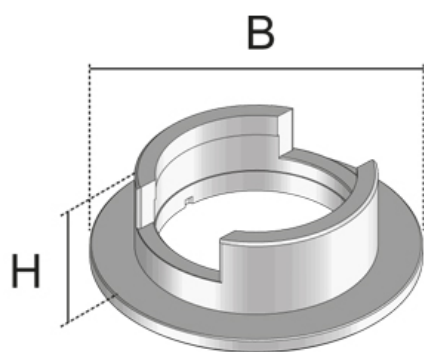

UET80 WD

Тубус для вывода кабеля для полов с влажной уборкой

Алюминиевый напольный тубус для вывода кабеля

Алюминий

Артикул	Н	В	цвет	Вес
UET80-R-WD	34.50 мм	112 мм	Алюминиевый	0.13 кг
UET80-R-WD-SW	34.50 мм	112 мм	чёрный	0.13 кг
UET80-R-WD-CR	34.50 мм	112 мм	Хром	0.13 кг

Латунь

Артикул	Н	В	цвет	Вес
UET80-R-WD-MMS	34.50 мм	112 мм	Латунный, цельный	0.13 кг

Нержавеющая сталь, материал №. 1.4301 (V2A)

Артикул	Н	В	цвет	Вес
UET80-R-WD E	34.50 мм	112 мм	Нержавеющая сталь, массив	0.49 кг