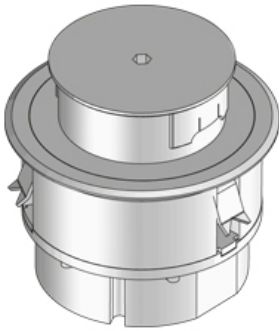

BODO N

Лючок круглый простой, с силовым и RJ-45 модулями, мокрая уборка

Круглый простой лючок с рамкой для напольного покрытия. Включает поворачиваемый тубус как вывод кабеля, крышку, монтажную коробку, набор зажимов и резиновый уплотнитель. Для установки в монтажные отверстия в полу различных типов. Оснащен розеткой с заземлением 45x45 мм и разъемом RJ45 22,5x45 мм (Legrand тип Cat. 6A STP RJ45, 76573). Подходит для помещений с сухой и влажной уборкой. Рассчитан на высокие нагрузки.

Обратите внимание на техническую информацию в разделе Проектирование.

Алюминий

Артикул	H	Hmin	B	E	Pmax	цвет	IPn	IPg	Вес
BODO N	122 мм	87 мм	140 мм	122 мм	15 kN	Алюминиевый	IP 66	IP 43	0.73 кг
BODO N-SW	122 мм	87 мм	140 мм	122 мм	15 kN	чёрный	IP 66	IP 43	0.73 кг
BODO N-CR	122 мм	87 мм	140 мм	122 мм	15 kN	Хром	IP 66	IP 43	0.73 кг

Латунь

Артикул	H	Hmin	B	E	Pmax	цвет	IPn	IPg	Вес
BODO N-MMS	122 мм	87 мм	140 мм	122 мм	15 kN	Латунный, цельный	IP 66	IP 43	1.51 кг

Нержавеющая сталь, материал №. 1.4301 (V2A)

Артикул	H	Hmin	B	E	Pmax	цвет	IPn	IPg	Вес
BODO N-E	122 мм	87 мм	140 мм	122 мм	15 kN	Нержавеющая сталь, массив	IP 66	IP 43	1.46 кг