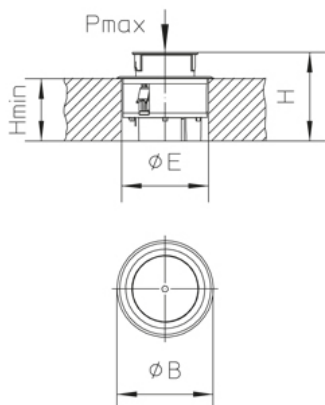

ЭЛЕМЕНТЫ / ПРИМЕНЕНИЕ

ДОПОЛНИТЕЛЬНОЕ ОБОРУДОВАНИЕ

UBDHB 122R, USK R122, UDKS 20-50,

Подходит для влажной уборки

Электрическое и электронное оборудование нельзя утилизировать вместе с бытовыми отходами.