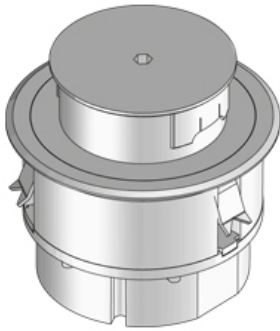

BODO N

Лючок круглый простой, с силовым и RJ-45 модулями, мокрая уборка

Круглый простой лючок с рамкой для напольного покрытия. Включает поворачиваемый тубус как вывод кабеля, крышку, монтажную коробку, набор зажимов и резиновый уплотнитель. Для установки в монтажные отверстия в полу различных типов. Оснащен розеткой с заземлением 45x45 мм и разъемом RJ45 22,5x45 мм (Legrand тип Cat. 6A STP RJ45, 76573). Подходит для помещений с сухой и влажной уборкой. Рассчитан на высокие нагрузки.

Обратите внимание на техническую информацию в разделе Проектирование.

Алюминий

Артикул	H	Hmin	B	E	Pmax	цвет	IPn	IPg	Вес
BODO N	122 мм	87 мм	140 мм	122 мм	15 kN	Алюминиевый	IP 66	IP 43	0.73 кг
BODO N-SW	122 мм	87 мм	140 мм	122 мм	15 kN	чёрный	IP 66	IP 43	0.73 кг
BODO N-CR	122 мм	87 мм	140 мм	122 мм	15 kN	Хром	IP 66	IP 43	0.73 кг

Латунь

Артикул	H	Hmin	B	E	Pmax	цвет	IPn	IPg	Вес
BODO N-MMS	122 мм	87 мм	140 мм	122 мм	15 kN	Латунный, цельный	IP 66	IP 43	1.51 кг

Нержавеющая сталь, материал №. 1.4301 (V2A)

Артикул	H	Hmin	B	E	Pmax	цвет	IPn	IPg	Вес
BODO N-E	122 мм	87 мм	140 мм	122 мм	15 kN	Нержавеющая сталь, массив	IP 66	IP 43	1.46 кг