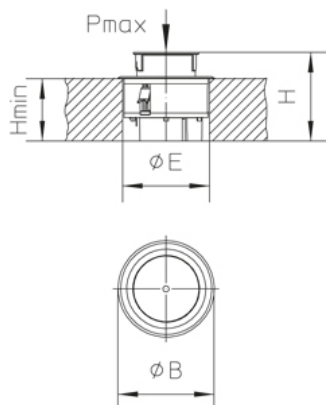

ЭЛЕМЕНТЫ / ПРИМЕНЕНИЕ

ДОПОЛНИТЕЛЬНОЕ ОБОРУДОВАНИЕ

UBDHB 122R, USK R122, UDKS 20-50,

Подходит для влажной уборки

Электрическое и электронное оборудование нельзя утилизировать вместе с бытовыми отходами.