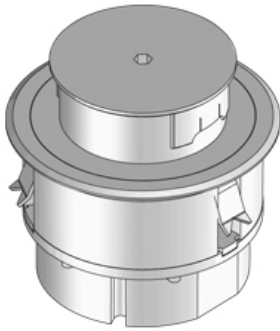

## BODO N3

Лючок круглый простой, с силовым модулем, мокрая уборка

Круглый простой лючок с рамкой для напольного покрытия. Включает поворачиваемый тубус как вывод кабеля, крышку, монтажную коробку, набор зажимов и резиновый уплотнитель. Для установки в монтажные отверстия в полу различных типов. Оснащен розеткой с заземлением 45x45 мм и заглушкой 22,5x45 мм для модулей Keystone. Подходит для помещений с сухой и влажной уборкой. Рассчитан на высокие нагрузки.

### Алюминий

Артикул	H	Hmin	B	E	Pmax	цвет	IPn	IPg	Вес
BODO N3	122 мм	87 мм	140 мм	122 мм	15 kN	Алюминиевый	IP 66	IP 43	0.70 кг
BODO N3-SW	122 мм	87 мм	140 мм	122 мм	15 kN	чёрный	IP 66	IP 43	0.70 кг
BODO N3-CR	122 мм	87 мм	140 мм	122 мм	15 kN	Хром	IP 66	IP 43	0.70 кг