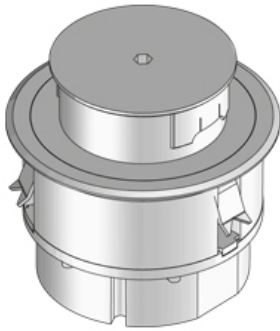

BODO N3

Лючок круглый простой, с силовым модулем, мокрая уборка

Круглый простой лючок с рамкой для напольного покрытия. Включает поворачиваемый тубус как вывод кабеля, крышку, монтажную коробку, набор зажимов и резиновый уплотнитель. Для установки в монтажные отверстия в полу различных типов. Оснащен розеткой с заземлением 45x45 мм и заглушкой 22,5x45 мм для модулей Keystone. Подходит для помещений с сухой и влажной уборкой. Рассчитан на высокие нагрузки.

Обратите внимание на техническую информацию в разделе Проектирование.

Алюминий

Артикул	H	Hmin	B	E	Pmax	цвет	IPn	IPg	Вес
BODO N3	122 мм	87 мм	140 мм	122 мм	15 kN	Алюминиевый	IP 66	IP 43	0.70 кг
BODO N3-SW	122 мм	87 мм	140 мм	122 мм	15 kN	чёрный	IP 66	IP 43	0.70 кг
BODO N3-CR	122 мм	87 мм	140 мм	122 мм	15 kN	Хром	IP 66	IP 43	0.70 кг

Латунь

Артикул	H	Hmin	B	E	Pmax	цвет	IPn	IPg	Вес
BODO N3-MMS	122 мм	87 мм	140 мм	122 мм	15 kN	Латунный, цельный	IP 66	IP 43	1.47 кг

Нержавеющая сталь, материал №. 1.4301 (V2A)

Артикул	H	Hmin	B	E	Pmax	цвет	IPn	IPg	Вес
BODO N3-E	122 мм	87 мм	140 мм	122 мм	15 kN	Нержавеющая сталь, массив	IP 66	IP 43	1.43 кг