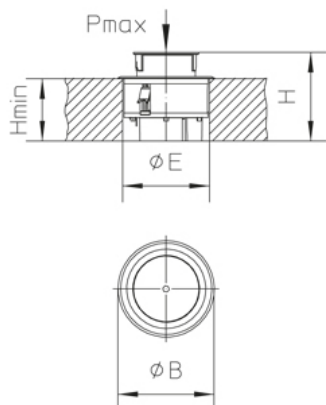

ЭЛЕМЕНТЫ / ПРИМЕНЕНИЕ

ДОПОЛНИТЕЛЬНОЕ ОБОРУДОВАНИЕ

UBDHB 122R, USK R122,

Подходит для влажной уборки

Электрическое и электронное оборудование нельзя утилизировать вместе с бытовыми отходами.