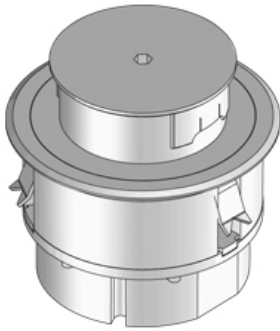

BODO N4

Лючок круглый простой, с двумя силовыми модулями, мокрая уборка

Круглый простой лючок с рамкой для напольного покрытия. Включает поворачиваемый тубус как вывод кабеля, крышку, монтажную коробку, набор зажимов и резиновый уплотнитель. Для установки в монтажные отверстия в полу различных типов. Оснащен двойной розеткой с заземлением. Подходит для помещений с сухой и влажной уборкой. Рассчитан на высокие нагрузки.

Обратите внимание на техническую информацию в разделе Проектирование.

Алюминий

Артикул	H	Hmin	B	E	Pmax	цвет	IPn	IPg	Вес
BODO N4	122 мм	87 мм	140 мм	122 мм	15 kN	Алюминиевый	IP 66	IP 43	0.74 кг
BODO N4-SW	122 мм	87 мм	140 мм	122 мм	15 kN	чёрный	IP 66	IP 43	0.74 кг
BODO N4-CR	122 мм	87 мм	140 мм	122 мм	15 kN	Хром	IP 66	IP 43	0.74 кг

Латунь

Артикул	H	Hmin	B	E	Pmax	цвет	IPn	IPg	Вес
BODO N4-MMS	122 мм	87 мм	140 мм	122 мм	15 kN	Латунный, цельный	IP 66	IP 43	1.51 кг

Нержавеющая сталь, материал №. 1.4301 (V2A)

Артикул	H	Hmin	B	E	Pmax	цвет	IPn	IPg	Вес
BODO N4-E	122 мм	87 мм	140 мм	122 мм	15 kN	Нержавеющая сталь, массив	IP 66	IP 43	1.47 кг