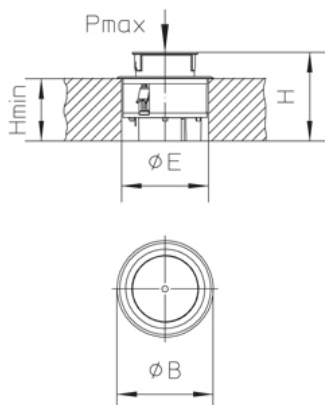

ЭЛЕМЕНТЫ / ПРИМЕНЕНИЕ

ДОПОЛНИТЕЛЬНОЕ ОБОРУДОВАНИЕ

UBDHB 122R, USK R122,

Подходит для влажной уборки

Электрическое и электронное оборудование нельзя утилизировать вместе с бытовыми отходами.