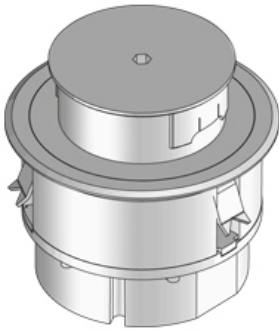

BODO N4

Лючок круглый простой, с двумя силовыми модулями, мокрая уборка

Круглый простой лючок с рамкой для напольного покрытия. Включает поворачиваемый тубус как вывод кабеля, крышку, монтажную коробку, набор зажимов и резиновый уплотнитель. Для установки в монтажные отверстия в полу различных типов. Оснащен двойной розеткой с заземлением. Подходит для помещений с сухой и влажной уборкой. Рассчитан на высокие нагрузки.

Обратите внимание на техническую информацию в разделе Проектирование.

Алюминий

Артикул	H	Hmin	B	E	Pmax	цвет	IPn	IPg	Вес
BODO N4	122 мм	87 мм	140 мм	122 мм	15 kN	Алюминиевый	IP 66	IP 43	0.74 кг
BODO N4-SW	122 мм	87 мм	140 мм	122 мм	15 kN	чёрный	IP 66	IP 43	0.74 кг
BODO N4-CR	122 мм	87 мм	140 мм	122 мм	15 kN	Хром	IP 66	IP 43	0.74 кг

Латунь

Артикул	H	Hmin	B	E	Pmax	цвет	IPn	IPg	Вес
BODO N4-MMS	122 мм	87 мм	140 мм	122 мм	15 kN	Латунный, цельный	IP 66	IP 43	1.51 кг

Нержавеющая сталь, материал №. 1.4301 (V2A)

Артикул	H	Hmin	B	E	Pmax	цвет	IPn	IPg	Вес
BODO N4-E	122 мм	87 мм	140 мм	122 мм	15 kN	Нержавеющая сталь, массив	IP 66	IP 43	1.47 кг