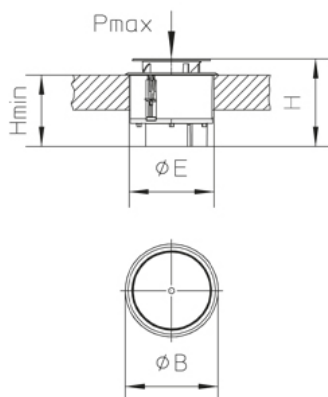

ЭЛЕМЕНТЫ / ПРИМЕНЕНИЕ