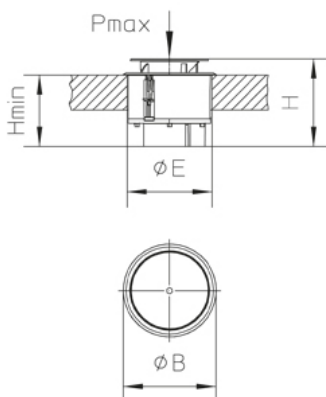

ЭЛЕМЕНТЫ / ПРИМЕНЕНИЕ