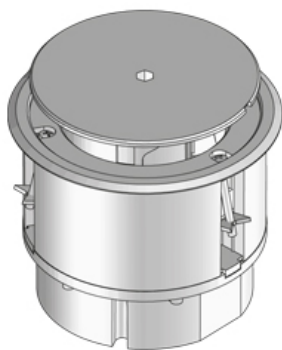

## BODO T

Лючок круглый простой, с силовым модулем, сухая уборка

Круглый напольный лючок из пластика с установленной силовой розеткой с заземлением и разъёмом RJ-45. Состоит из монтажной рамы для напольного покрытия, поворотного тубуса для кабеля, крышки, зажимов и резинового уплотнителя. Для установки в заливных, двойных или пустотных полах, в помещениях с сухой уборкой. Рассчитан на средние нагрузки

### Акрилонитрил-бутадиен-стирольный сополимер

Артикул	H	Hmin	B	E	Pmax	цвет	IPn	IPg	Вес
BODO T-G	126 мм	102 мм	133 мм	122 мм	1.50 kN	RAL 7011 (серый)	IP 30	IP 20	0.40 кг
BODO T-S	126 мм	102 мм	133 мм	122 мм	1.50 kN	RAL 9011 (графитовый черный)	IP 30	IP 20	0.40 кг