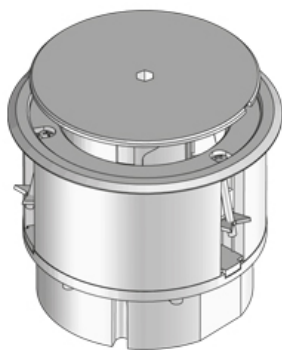

BODO T

Лючок круглый простой, с силовым модулем, сухая уборка

Круглый напольный лючок из пластика с установленной силовой розеткой с заземлением и разъёмом RJ-45. Состоит из монтажной рамы для напольного покрытия, поворотного тубуса для кабеля, крышки, зажимов и резинового уплотнителя. Для установки в заливных, двойных или пустотных полах, в помещениях с сухой уборкой. Рассчитан на средние нагрузки

Обратите внимание на техническую информацию в разделе Проектирование.

Акрилонитрил-бутадиен-стирольный сополимер

Артикул	H	Hmin	B	E	Pmax	цвет	IPn	IPg	Вес
BODO T-G	126 мм	102 мм	133 мм	122 мм	1.50 kN	RAL 7011 (серый)	IP 30	IP 20	0.40 кг
BODO T-S	126 мм	102 мм	133 мм	122 мм	1.50 kN	RAL 9011 (графитовый черный)	IP 30	IP 20	0.40 кг

H: Высота

Hmin: Минимальная высота установки

B: Ширина

E: Установочный размер

Pmax: Максимальная нагрузка

цвет: цвет

IPn: Степень защиты IP в закрытом состоянии

IPg: Степень защиты IP в активном состоянии