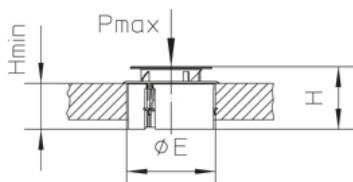

ЭЛЕМЕНТЫ / ПРИМЕНЕНИЕ