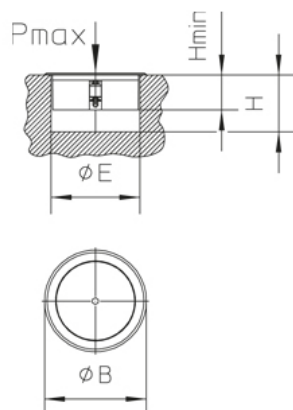

ЭЛЕМЕНТЫ / ПРИМЕНЕНИЕ

ДОПОЛНИТЕЛЬНОЕ ОБОРУДОВАНИЕ

BODO NAT, BODO NAT-W,

Подходит для влажной уборки