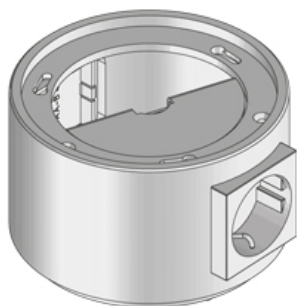

BODO NAT-W

Лючок круглый простой, с силовым модулем

Круглый лючок BODO в сборе, может использоваться только вместе с кабельным выводом, глухой. Оборудован черной розеткой с заземлением и черной защелкой. Возможна комплектация другим модулем 45x45 мм. Тубус закрывается на байонетный замок. Для уставки в монтажные отверстия в полу различных типов. Подходит для помещений с сухой и влажной уборкой. Рассчитан на высокие нагрузки.

Алюминий

Артикул	H	B	Pmax	исполнение	цвет	IPn	IPg	Вес	Цвет рамки
BODO NAT-WA	70 мм	120 мм	15 kN	Wago	Алюминиевый	IP 66	IP 20	0.87 кг	чёрный
BODO NAT-WI	70 мм	120 мм	15 kN	Wieland	Алюминиевый	IP 66	IP 20	0.88 кг	чёрный

H: Высота

B: Ширина

Pmax: Максимальная нагрузка

исполнение: исполнение

цвет: цвет

IPn: Степень защиты IP в закрытом состоянии

IPg: Степень защиты IP в активном состоянии

Вес: Вес