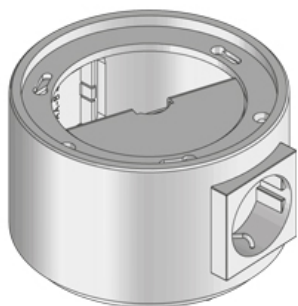

## BODO NAT-W

Лючок круглый простой, с силовым модулем

Круглый лючок BODO в сборе, может использоваться только вместе с кабельным выводом, глухой. Оборудован черной розеткой с заземлением и черной защелкой. Возможна комплектация другим модулем 45x45 мм. Тубус закрывается на байонетный замок. Для уставки в монтажные отверстия в полу различных типов. Подходит для помещений с сухой и влажной уборкой. Рассчитан на высокие нагрузки.

### Алюминий

Артикул	H	B	Pmax	исполнение	цвет	IPn	IPg	Вес	Цвет рамки
BODO NAT-WA	70 мм	120 мм	15 kN	Wago	Алюминиевый	IP 66	IP 20	0.87 кг	чёрный
BODO NAT-WI	70 мм	120 мм	15 kN	Wieland	Алюминиевый	IP 66	IP 20	0.88 кг	чёрный