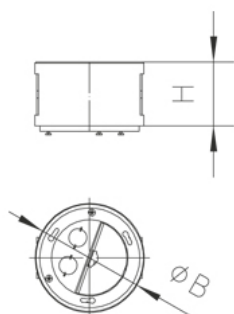

ЭЛЕМЕНТЫ / ПРИМЕНЕНИЕ

ДОПОЛНИТЕЛЬНОЕ ОБОРУДОВАНИЕ

BODO NA,

Подходит для влажной уборки