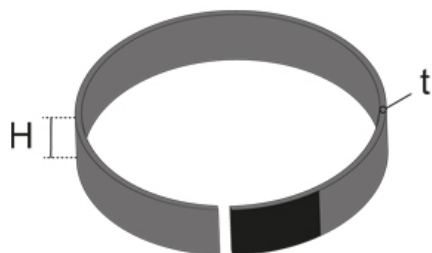

## UGDB15

Резиновый уплотнитель, круглый

Самоклеющийся односторонний резиновый уплотнитель, для круглых стальных лючков смонтированных в полах с влажной уборкой

### Резина

Артикул	H	L	t	Вес
UGDB15-R300 1.8	15 мм	10000 мм	1.80 мм	0.02 кг

**H:** Высота

**L:** Длина

**t:** Толщина материала

**Вес:** Вес