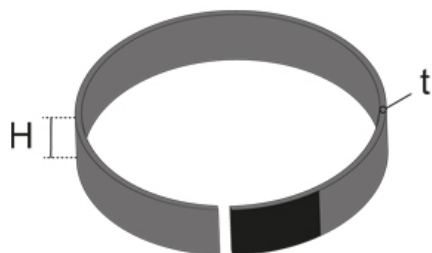

UGDB15

Резиновый уплотнитель, круглый

Самоклеющийся односторонний резиновый уплотнитель, для круглых стальных лючков смонтированных в полах с влажной уборкой

Резина

Артикул	H	L	t	Вес
UGDB15-R300 1.8	15 мм	10000 мм	1.80 мм	0.02 кг

H: Высота

L: Длина

t: Толщина материала

Вес: Вес

ДОПОЛНИТЕЛЬНОЕ ОБОРУДОВАНИЕ

UEBD R E, UEBDS R E, UEBDM R WD, UEBDSM R WD,