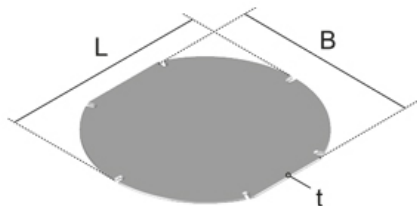

## UEBD R

Вставка, для круглой глухой крышки

Картонная вкладка (3 мм) для круглой глухой пластмассовой крышки лючка. Для уменьшения провала напольного покрытия.

### Картон

Артикул	B	L	t	Вес
UEBD2-R 3	176 мм	247 мм	3.00 мм	0.11 кг

**B:** Ширина

**L:** Длина

**t:** Толщина материала

**Вес:** Вес