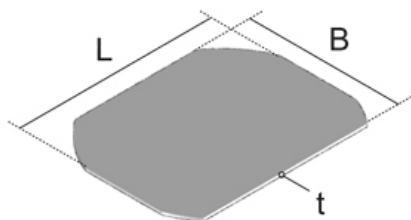

## UEKD R

Вставка, для круглой крышки с выводом кабеля

Картонная вкладка (3 мм) для круглой пластмассовой крышки лючка с выводом для кабеля. Для уменьшения провала напольного покрытия.

### Картон

Артикул	B	L	t	Вес
UEKD2-R 3	174 мм	242 мм	3.00 мм	0.11 кг

**B:** Ширина

**L:** Длина

**t:** Толщина материала

**Вес:** Вес