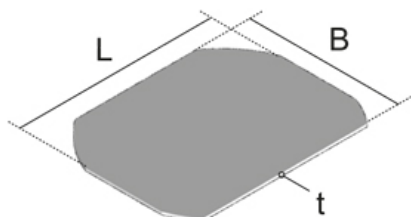

UEKD R

Вставка, для круглой крышки с выводом кабеля

Картонная вкладка (3 мм) для круглой пластмассовой крышки лючка с выводом для кабеля. Для уменьшения провала напольного покрытия.

Картон

Артикул	B	L	t	Вес
UEKD2-R 3	174 мм	242 мм	3.00 мм	0.11 кг

B: Ширина

L: Длина

t: Толщина материала

Вес: Вес