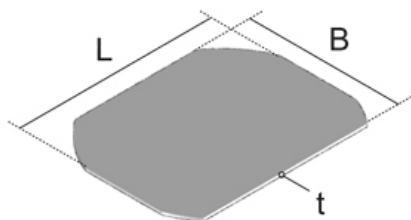

UEKD R

Вставка, для круглой крышки с выводом кабеля

Картонная вкладка (3 мм) для круглой пластмассовой крышки лючка с выводом для кабеля. Для уменьшения провала напольного покрытия.

Картон

Артикул	B	L	t	Вес
UEKD2-R 3	174 мм	242 мм	3.00 мм	0.11 кг

B: Ширина

L: Длина

t: Толщина материала

Вес: Вес