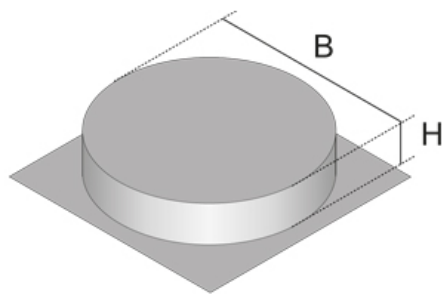

USK R

Опалубка круглая

Опалубка предназначена для создания колодцев для круглых лючков. Представляет собой пластиковую вытяжную форму. Крепится к сырому полу или напольной коробке с помощью клейкой ленты

Полипропилен

Артикул	H	D	Вес
USK-R	52 мм	260 мм	0.18 кг
USK-R3	52 мм	305 мм	0.21 кг

H: Высота

D: Диаметр

Вес: Вес

ДОПОЛНИТЕЛЬНОЕ ОБОРУДОВАНИЕ

UEKD2 R,