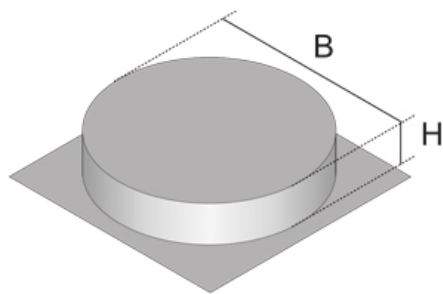

USK R

Опалубка круглая

Опалубка предназначена для создания колодцев для круглых лючков. Представляет собой пластиковую вытяжную форму. Крепится к сырому полу или напольной коробке с помощью клейкой ленты

Полипропилен

Артикул	H	D	Вес
USK-R	52 мм	260 мм	0.18 кг
USK-R3	52 мм	305 мм	0.21 кг

H: Высота

D: Диаметр

Вес: Вес

ДОПОЛНИТЕЛЬНОЕ ОБОРУДОВАНИЕ

UEKD2 R,