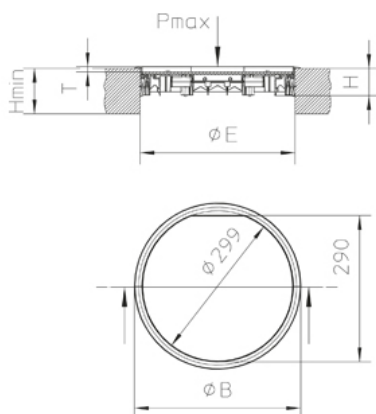

ЭЛЕМЕНТЫ / ПРИМЕНЕНИЕ

ДОПОЛНИТЕЛЬНОЕ ОБОРУДОВАНИЕ

UDKS3, UEB R, UDKSEB, UDKS 40-80,

Подходит для сухой уборки