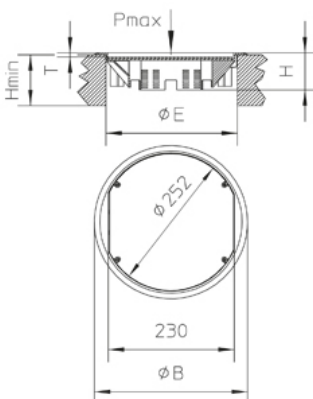

ЭЛЕМЕНТЫ / ПРИМЕНЕНИЕ