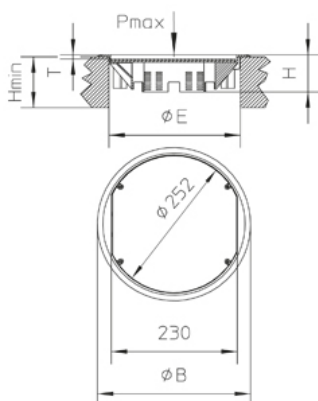

ЭЛЕМЕНТЫ / ПРИМЕНЕНИЕ