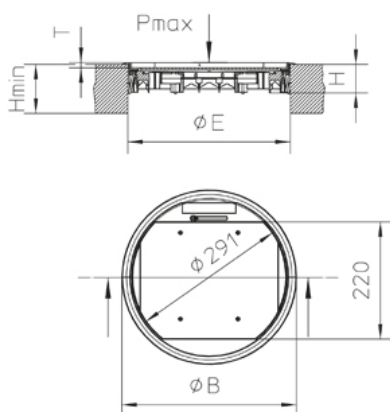

ЭЛЕМЕНТЫ / ПРИМЕНЕНИЕ