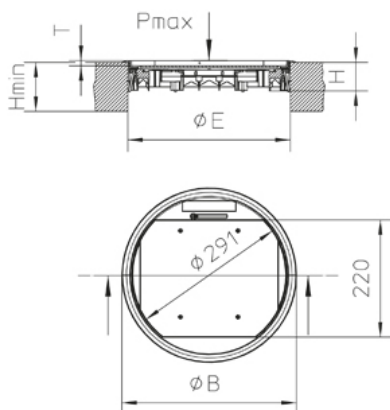

ЭЛЕМЕНТЫ / ПРИМЕНЕНИЕ