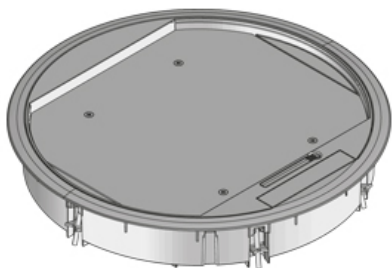

## UEK3 R

Пластиковый лючок, с выводом для кабеля, тройной, круглый

Напольный лючок, круглый, из пластика. Состоит из рамы с держателями для трёх монтажных коробок (12 модулей 45x45 или 9 подвесных модулей), крышкой для вывода кабеля, направляющих для кабеля и набора для крепежа. Для установки в напольные коробки, монтажные крышки и двойные или пустотные полы. Подходит для помещений с сухой уборкой с напольными покрытиями до 10мм. Предназначен для офисных нагрузок.

### Полиамид

Артикул	H	Hmin	B	E	T	Pmax	цвет	IPn	IPg	Вес
UEK3-R-G	58 мм	63 мм	330 мм	307 мм	10 мм	2 kN	RAL 7011 (серый)	IP 30	IP 20	1.94 кг
UEK3-R-S	58 мм	63 мм	330 мм	307 мм	10 мм	2 kN	RAL 9011 (графитовый черный)	IP 30	IP 20	1.94 кг

**H:** Высота

**Hmin:** Минимальная высота установки

**B:** Ширина

**E:** Установочный размер

**T:** глубина

**Pmax:** Максимальная нагрузка

**цвет:** цвет

**IPn:** Степень защиты IP в закрытом состоянии