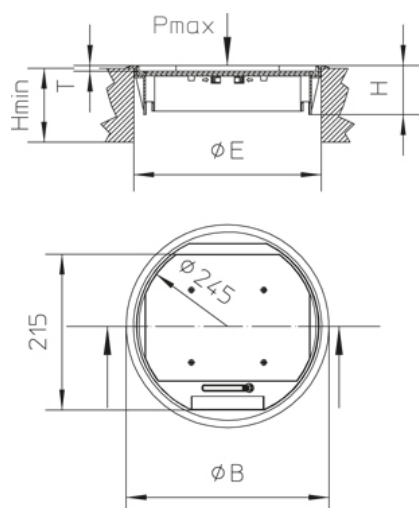

ДОПОЛНИТЕЛЬНОЕ ОБОРУДОВАНИЕ

UEKD R, UDKSEB, UDKS 40-80,

Подходит для сухой уборки