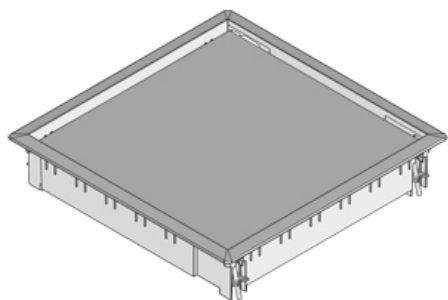

UEB3 V

Пластиковый лючок, глухой, тройной, четырёхугольный

Напольный лючок, четырёхугольный, из пластика. Состоит из рамы и набора для крепежа. Для установки в напольные коробки, монтажные крышки и двойные или пустотные полы. Подходит для помещений с сухой уборкой с напольными покрытиями до 10 мм. Предназначен для офисных нагрузок.

Полиамид

Артикул	H	Hmin	B	L	E	T	Pmax	цвет	IPn	Вес
UEB3-V-G	58 мм	63 мм	280 мм	280 мм	260x260 мм	10 мм	2 kN	RAL 7011 (серый)	IP 30	1.27 кг
UEB3-V-S	58 мм	63 мм	280 мм	280 мм	260x260 мм	10 мм	2 kN	RAL 9011 (графитовый черный)	IP 30	1.27 кг

H: Высота

Hmin: Минимальная высота установки

B: Ширина

L: Длина

E: Установочный размер

T: глубина

Pmax: Максимальная нагрузка

цвет: цвет