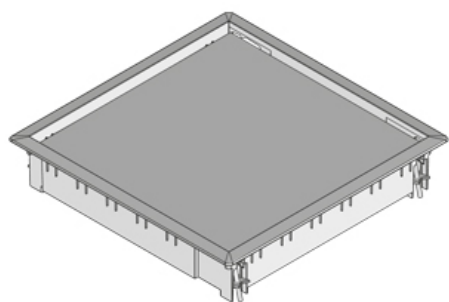

UEB3 V

Пластиковый лючок, глухой, тройной, четырёхугольный

Напольный лючок, четырёхугольный, из пластика. Состоит из рамы и набора для крепежа. Для установки в напольные коробки, монтажные крышки и двойные или пустотные полы. Подходит для помещений с сухой уборкой с напольными покрытиями до 10 мм. Предназначен для офисных нагрузок.

Полиамид

Артикул	H	Hmin	B	L	E	T	Pmax	цвет	IPn	Вес
UEB3-V-G	58 мм	63 мм	280 мм	280 мм	260x260 мм	10 мм	2 kN	RAL 7011 (серый)	IP 30	1.27 кг
UEB3-V-S	58 мм	63 мм	280 мм	280 мм	260x260 мм	10 мм	2 kN	RAL 9011 (графитовый черный)	IP 30	1.27 кг

H: Высота

Hmin: Минимальная высота установки

B: Ширина

L: Длина

E: Установочный размер

T: глубина

Pmax: Максимальная нагрузка

цвет: цвет