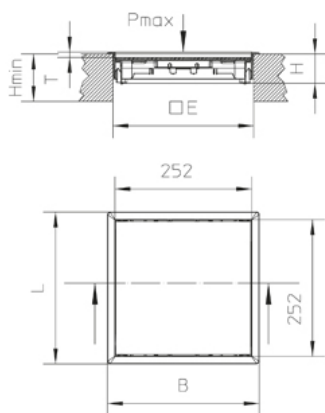

ЭЛЕМЕНТЫ / ПРИМЕНЕНИЕ

ДОПОЛНИТЕЛЬНОЕ ОБОРУДОВАНИЕ

UDKS3, UEB V, UDKSEB, UDKS 40-80,