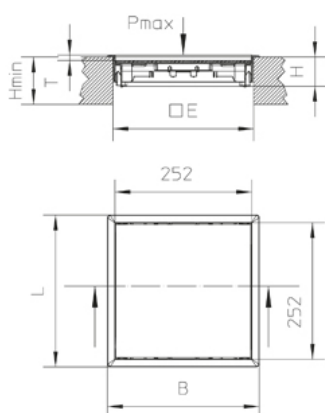

ЭЛЕМЕНТЫ / ПРИМЕНЕНИЕ

ДОПОЛНИТЕЛЬНОЕ ОБОРУДОВАНИЕ

UDKS3, UEB V, UDKSEB, UDKS 40-80,