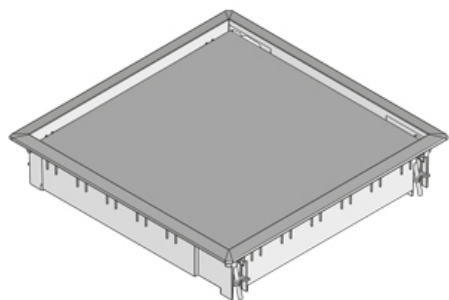

UEB3 V

Пластиковый лючок, глухой, тройной, четырёхугольный

Напольный лючок, четырёхугольный, из пластика. Состоит из рамы и набора для крепежа. Для установки в напольные коробки, монтажные крышки и двойные или пустотные полы. Подходит для помещений с сухой уборкой с напольными покрытиями до 10 мм. Предназначен для офисных нагрузок.

Полиамид

Артикул	H	Hmin	B	L	E	T	Pmax	цвет	IPn	Вес
UEB3-V-G	58 мм	63 мм	280 мм	280 мм	260x260 мм	10 мм	2 kN	RAL 7011 (серый)	IP 30	1.27 кг
UEB3-V-S	58 мм	63 мм	280 мм	280 мм	260x260 мм	10 мм	2 kN	RAL 9011 (графитовый черный)	IP 30	1.27 кг

H: Высота

Hmin: Минимальная высота установки

B: Ширина

L: Длина

E: Установочный размер

T: глубина

Pmax: Максимальная нагрузка

цвет: цвет