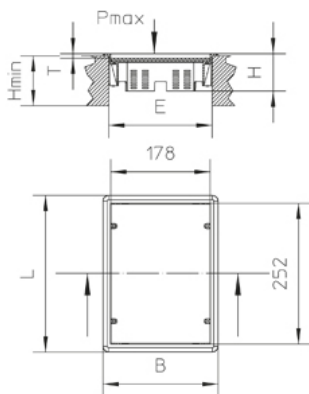

ЭЛЕМЕНТЫ / ПРИМЕНЕНИЕ