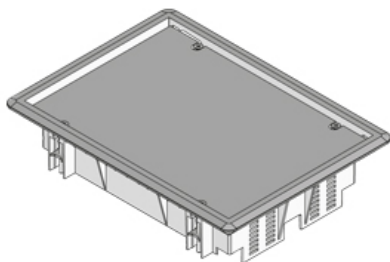

## UEBD2 V

Пластиковый лючок, глухой, двойной, четырёхугольный

Напольный лючок, четырёхугольный, глухой, из пластика. Состоит из рамы и набора для крепежа. Для установки в напольные коробки, монтажные крышки и двойные или пустотные полы. Подходит для полов с сухой уборкой и покрытий до 8 мм. Предназначен для офисных нагрузок.

### Полиамид

Артикул	H	Hmin	B	L	E	T	Pmax	цвет	IPn	Вес
UEBD2-V-G	65 мм	65 мм	206 мм	280 мм	261 x 186 мм	8 мм	2 kN	RAL 7011 (серый)	IP 30	1.30 кг
UEBD2-V-S	65 мм	65 мм	206 мм	280 мм	261 x 186 мм	8 мм	2 kN	RAL 9011 (графитовый черный)	IP 30	1.30 кг