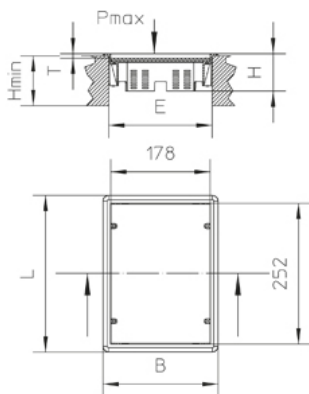

### Полиамид

| Артикул   | H     | Hmin  | B      | L      | E            | T    | Pmax | цвет                         | IPn   | Вес     |
|-----------|-------|-------|--------|--------|--------------|------|------|------------------------------|-------|---------|
| UEBD2-V-G | 65 мм | 65 мм | 206 мм | 280 мм | 261 x 186 мм | 8 мм | 2 kN | RAL 7011 (серый)             | IP 30 | 1.30 кг |
| UEBD2-V-S | 65 мм | 65 мм | 206 мм | 280 мм | 261 x 186 мм | 8 мм | 2 kN | RAL 9011 (графитовый черный) | IP 30 | 1.30 кг |

**H:** Высота

**Hmin:** Минимальная высота установки

**B:** Ширина

**L:** Длина

**E:** Установочный размер

**T:** глубина

**Pmax:** Максимальная нагрузка

**цвет:** цвет