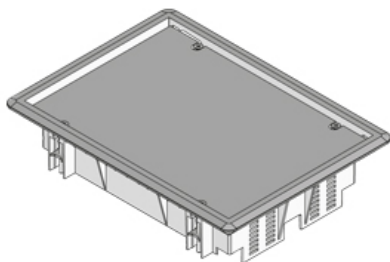

## UEBD2 V

Пластиковый лючок, глухой, двойной, четырёхугольный

Напольный лючок, четырёхугольный, глухой, из пластика. Состоит из рамы и набора для крепежа. Для установки в напольные коробки, монтажные крышки и двойные или пустотные полы. Подходит для полов с сухой уборкой и покрытий до 8 мм. Предназначен для офисных нагрузок.

### Полиамид

| Артикул   | H     | Hmin  | B      | L      | E            | T    | Pmax | цвет                         | IPn   | Вес     |
|-----------|-------|-------|--------|--------|--------------|------|------|------------------------------|-------|---------|
| UEBD2-V-G | 65 мм | 65 мм | 206 мм | 280 мм | 261 x 186 мм | 8 мм | 2 kN | RAL 7011 (серый)             | IP 30 | 1.30 кг |
| UEBD2-V-S | 65 мм | 65 мм | 206 мм | 280 мм | 261 x 186 мм | 8 мм | 2 kN | RAL 9011 (графитовый черный) | IP 30 | 1.30 кг |