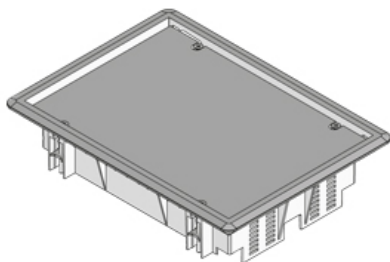

UEBD2 V

Пластиковый лючок, глухой, двойной, четырёхугольный

Напольный лючок, четырёхугольный, глухой, из пластика. Состоит из рамы и набора для крепежа. Для установки в напольные коробки, монтажные крышки и двойные или пустотные полы. Подходит для полов с сухой уборкой и покрытий до 8 мм. Предназначен для офисных нагрузок.

Обратите внимание на техническую информацию в разделе Проектирование.

Полиамид

Артикул	H	Hmin	B	L	E	T	Pmax	цвет	IPn	Вес
UEBD2-V-G	65 мм	65 мм	206 мм	280 мм	261 x 186 мм	8 мм	2 kN	RAL 7011 (серый)	IP 30	1.30 кг
UEBD2-V-S	65 мм	65 мм	206 мм	280 мм	261 x 186 мм	8 мм	2 kN	RAL 9011 (графитовый черный)	IP 30	1.30 кг

H: Высота

Hmin: Минимальная высота установки

B: Ширина

L: Длина

E: Установочный размер

T: глубина

Pmax: Максимальная нагрузка

цвет: цвет