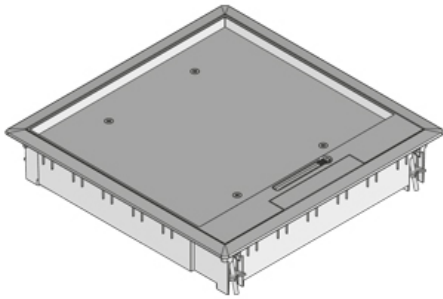

UEK3 V

Пластиковый лючок, с выводом для кабеля, тройной, четырёхугольный

Напольный лючок, четырёхугольный, из пластика для трёх монтажных коробок (12 модулей 45x45 или 9 подвесных модулей), крышкой для вывода кабеля, направляющих для кабеля и набора для крепежа. Для установки в напольные коробки, монтажные крышки и двойные или пустотные полы Подходит для помещений с сухой уборкой с напольными покрытиями до 10мм Предназначен для офисных нагрузок.

Полиамид

Артикул	H	Hmin	B	L	E	T	Pmax	цвет	IPn	IPg
UEK3-V-G	58 мм	63 мм	280 мм	280 мм	260x260 мм	10 мм	2 kN	RAL 7011 (серый)	IP 30	IP 20
UEK3-V-S	58 мм	63 мм	280 мм	280 мм	260x260 мм	10 мм	2 kN	RAL 9011 (графитовый черный)	IP 30	IP 20

H: Высота

Hmin: Минимальная высота установки

B: Ширина

L: Длина

E: Установочный размер

T: глубина

Pmax: Максимальная нагрузка

цвет: цвет