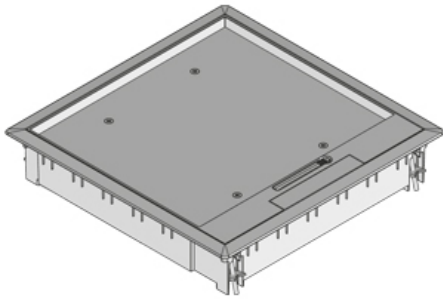

## UEK3 V

Пластиковый лючок, с выводом для кабеля, тройной, четырёхугольный

Напольный лючок, четырёхугольный, из пластика для трёх монтажных коробок (12 модулей 45x45 или 9 подвесных модулей), крышкой для вывода кабеля, направляющих для кабеля и набора для крепежа. Для установки в напольные коробки, монтажные крышки и двойные или пустотные полы Подходит для помещений с сухой уборкой с напольными покрытиями до 10мм Предназначен для офисных нагрузок.

### Полиамид

Артикул	H	Hmin	B	L	E	T	Pmax	цвет	IPn	IPg
UEK3-V-G	58 мм	63 мм	280 мм	280 мм	260x260 мм	10 мм	2 kN	RAL 7011 (серый)	IP 30	IP 20
UEK3-V-S	58 мм	63 мм	280 мм	280 мм	260x260 мм	10 мм	2 kN	RAL 9011 (графитовый черный)	IP 30	IP 20

**H:** Высота

**Hmin:** Минимальная высота установки

**B:** Ширина

**L:** Длина

**E:** Установочный размер

**T:** глубина

**Pmax:** Максимальная нагрузка

**цвет:** цвет