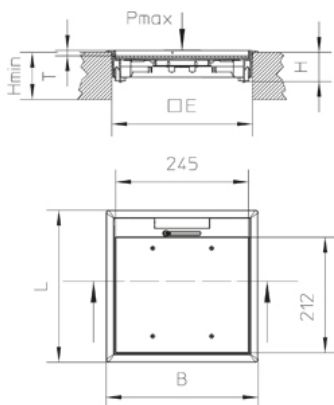

ЭЛЕМЕНТЫ / ПРИМЕНЕНИЕ