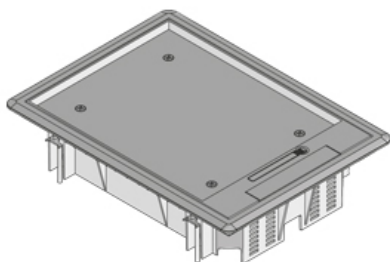

## UEKD2 V

Пластиковый лючок, с выводом для кабеля, двойной, четырёхугольный

Напольный лючок, четырёхугольный, из пластика. Состоит из рамы с держателями для двух монтажных коробок (8 модулей 45x45 или 6 подвесных модулей), крышкой для вывода кабеля, направляющих для кабеля и набора для крепежа. Для установки в напольные коробки, монтажные крышки и двойные или пустотные полы. Подходит для полов с сухой уборкой и покрытий до 8 мм. Предназначен для офисных нагрузок.

### Полиамид

Артикул	H	Hmin	B	L	E	T	Pmax	цвет	IPn	IPg
UEKD2-V-G	65 мм	74 мм	206 мм	280 мм	261 x 186 мм	8 мм	2 kN	RAL 7011 (серый)	IP 30	IP 20
UEKD2-V-S	65 мм	74 мм	206 мм	280 мм	261 x 186 мм	8 мм	2 kN	RAL 9011 (графитовый черный)	IP 30	IP 20