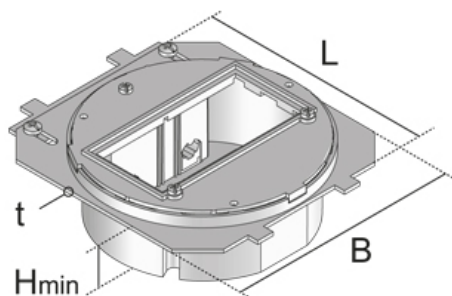

UGR1-4

Круглая монтажная коробка, предварительно смонтированная

Круглая монтажная коробка. Содержит одну монтажную плату UGET 1-2 UG-R, одну монтажную коробку UG-R включая зажимы, и крышку UARM-4-1 118 для установки до двух модулей 45x45. Устанавливается независимо от высоты колодца в напольную коробку.

оцинкованная методом Сендзимира, по DIN EN 10346

Артикул	Hmin	B	L	t	Вес
UGR1-4	70 мм	128 мм	125 мм	2.00 мм	0.30 кг

Hmin: Минимальная высота установки

B: Ширина

L: Длина

t: Толщина материала

Вес: Вес

ДОПОЛНИТЕЛЬНОЕ ОБОРУДОВАНИЕ