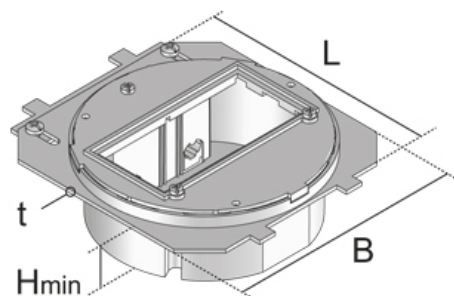

UGR1-4

Круглая монтажная коробка, предварительно смонтированная

Круглая монтажная коробка. Содержит одну монтажную плату UGET 1-2 UG-R, одну монтажную коробку UG-R включая зажимы, и крышку UARM-4-1 118 для установки до двух модулей 45x45. Устанавливается независимо от высоты колодца в напольную коробку.

оцинкованная методом Сендзимира, по DIN EN 10346

Артикул	Hmin	B	L	t	Вес
UGR1-4	70 мм	128 мм	125 мм	2.00 мм	0.30 кг

Hmin: Минимальная высота установки

B: Ширина

L: Длина

t: Толщина материала

Вес: Вес

ДОПОЛНИТЕЛЬНОЕ ОБОРУДОВАНИЕ