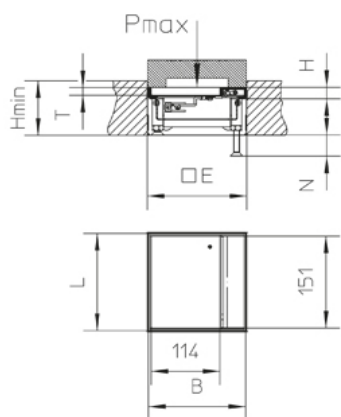

ДОПОЛНИТЕЛЬНОЕ ОБОРУДОВАНИЕ

UEP160 UST, UEP160 UST-TR, UKENP 160,

Подходит для сухой уборки