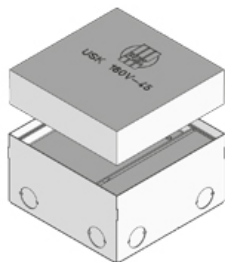

## УКЕ160 V

Лючок простой, серия BS, с выводом для кабеля, 4x

Состоит из корпуса с изоляцией нижней части от внешней среды, с выводом для кабеля и встроенной опалубкой, для прямой установки в заливной пол. Нивелируемый лючок, с выводом для кабеля и резиновым уплотнением. Установка до четырёх модулей 45x45 мм. С перфорацией на боковых стенках для ввода труб М25. Подходит для помещений с покрытием для сухой уборки или химчистки. Предназначен для офисных нагрузок.

### Нержавеющая сталь, материал №. 1.4301 (V2A) / Резина

Артикул	H	Hmin	N	B	L	E	T	Pmax	IPn	IPg
УКЕ160 15-V E	15 мм	90 мм	+35 мм	160 мм	160 мм	166 x 166 мм	12 мм	2 kN	IP 30	IP 20
УКЕ160 25-V E	25 мм	100 мм	+35 мм	160 мм	160 мм	166 x 166 мм	22 мм	2 kN	IP 30	IP 20

### Латунь / Резина

Артикул	H	Hmin	N	B	L	E	T	Pmax	IPn	IPg
УКЕ160 25-V MS	25 мм	100 мм	+35 мм	160 мм	160 мм	166 x 166 мм	19 мм	2 kN	IP 30	IP 20

**H:** Высота

**Hmin:** Минимальная высота установки

**N:** Уровень нивелирования