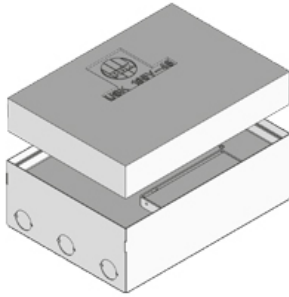

## UKE185 V

Лючок простой, серия BS, с выводом для кабеля, 8х

Состоит из корпуса с изоляцией нижней части от внешней среды, с выводом для кабеля и встроенной опалубкой, для прямой установки в заливной пол. Состоит из нивелируемой монтажной рамы, крышки с выводом для кабеля, откидной ручкой и резинового уплотнителя. Для установки до 8 модулей 45x45. С перфорацией на боковых стенках для ввода труб M25. Подходит для помещений с покрытием для сухой уборки или химчистки. Предназначен для офисных нагрузок.

Нержавеющая сталь, материал №. 1.4301 (V2A) / Резина

Артикул	H	Hmin	N	B	L	E	T	Pmax	IPn	IPg
UKE185 15-V E	15 мм	90 мм	+35 мм	184 мм	258 мм	190 x 264 мм	12 мм	2 kN	IP 30	IP 20
UKE185 25-V E	25 мм	100 мм	+35 мм	184 мм	258 мм	190 x 264 мм	22 мм	2 kN	IP 30	IP 20