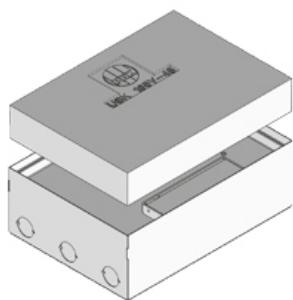

UKE185 V

Лючок простой, серия BS, с выводом для кабеля, 8х

Состоит из корпуса с изоляцией нижней части от внешней среды, с выводом для кабеля и встроенной опалубкой, для прямой установки в заливной пол. Состоит из нивелируемой монтажной рамы, крышки с выводом для кабеля, откидной ручкой и резинового уплотнителя. Для установки до 8 модулей 45x45. С перфорацией на боковых стенках для ввода труб M25. Подходит для помещений с покрытием для сухой уборки или химчистки. Предназначен для офисных нагрузок.

Нержавеющая сталь, материал №. 1.4301 (V2A) / Резина

Артикул	H	Hmin	N	B	L	E	T	Pmax	IPn	IPg
UKE185 15-V E	15 мм	90 мм	+35 мм	184 мм	258 мм	190 x 264 мм	12 мм	2 kN	IP 30	IP 20
UKE185 25-V E	25 мм	100 мм	+35 мм	184 мм	258 мм	190 x 264 мм	22 мм	2 kN	IP 30	IP 20

H: Высота

Hmin: Минимальная высота установки

N: Уровень нивелирования

B: Ширина

L: Длина

E: Установочный размер

T: глубина

Pmax: Максимальная нагрузка