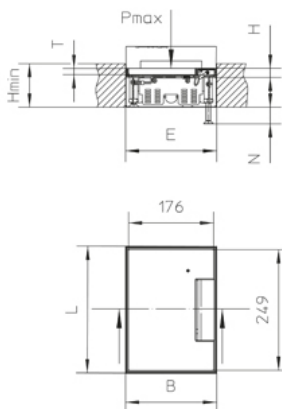

ЭЛЕМЕНТЫ / ПРИМЕНЕНИЕ