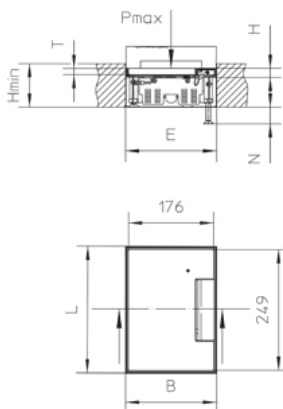

UKE185 V

Лючок простой, серия BS, с выводом для кабеля, 8х

Состоит из корпуса с изоляцией нижней части от внешней среды, с выводом для кабеля и встроенной опалубкой, для прямой установки в заливной пол. Состоит из нивелируемой монтажной рамы, крышки с выводом для кабеля, откидной ручкой и резинового уплотнителя. Для установки до 8 модулей 45x45. С перфорацией на боковых стенках для ввода труб M25. Подходит для помещений с покрытием для сухой уборки или химчистки. Предназначен для офисных нагрузок.

Нержавеющая сталь, материал №. 1.4301 (V2A) / Резина

Артикул	H	Hmin	N	B	L	E	T	Pmax	IPn	IPg
UKE185 15-V E	15 мм	90 мм	+35 мм	184 мм	258 мм	190 x 264 мм	12 мм	2 kN	IP 30	IP 20
UKE185 25-V E	25 мм	100 мм	+35 мм	184 мм	258 мм	190 x 264 мм	22 мм	2 kN	IP 30	IP 20

H: Высота

Hmin: Минимальная высота установки

N: Уровень нивелирования

B: Ширина

L: Длина

E: Установочный размер

T: глубина

Pmax: Максимальная нагрузка

IPn: Степень защиты IP в закрытом состоянии

IPg: Степень защиты IP в активном состоянии

ЭЛЕМЕНТЫ / ПРИМЕНЕНИЕ

ДОПОЛНИТЕЛЬНОЕ ОБОРУДОВАНИЕ

UKENP 185, UG3,

Подходит для сухой уборки