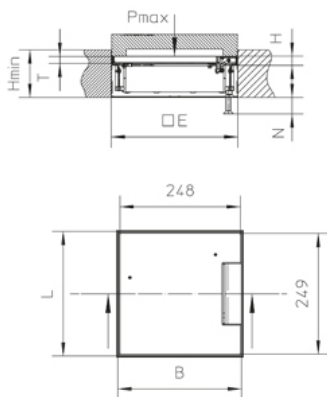

ЭЛЕМЕНТЫ / ПРИМЕНЕНИЕ