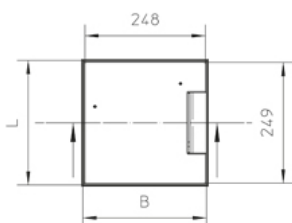

ЭЛЕМЕНТЫ / ПРИМЕНЕНИЕ