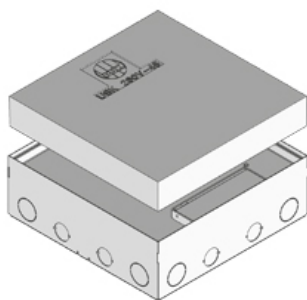

UKE260 V

Лючок простой, серия BS, с выводом для кабеля, 12х

Состоит из корпуса с изоляцией нижней части от внешней среды, с выводом для кабеля и встроенной опалубкой, для прямой установки в заливной пол. Состоит из нивелируемой монтажной рамы, крышки с выводом для кабеля, откидной ручкой и резинового уплотнителя. Для установки до 12 модулей 45х45. С перфорацией на боковых стенках для ввода труб М25. Подходит для помещений с покрытием для сухой уборки или химчистки. Предназначен для офисных нагрузок.

Нержавеющая сталь, материал №. 1.4301 (V2A) / Резина

Артикул	H	Hmin	N	B	L	E	T	Pmax	IPn	IPg
UKE260 15-V E	15 мм	90 мм	+35 мм	258 мм	258 мм	264 x 264 мм	12 мм	2 kN	IP 30	IP 20
UKE260 25-V E	25 мм	100 мм	+35 мм	258 мм	258 мм	264 x 264 мм	22 мм	2 kN	IP 30	IP 20

H: Высота

Hmin: Минимальная высота установки

N: Уровень нивелирования

B: Ширина

L: Длина

E: Установочный размер

T: глубина

Pmax: Максимальная нагрузка