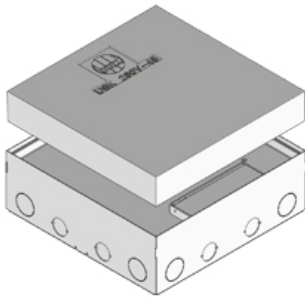

UKE260 V

Лючок простой, серия BS, с выводом для кабеля, 12х

Состоит из корпуса с изоляцией нижней части от внешней среды, с выводом для кабеля и встроенной опалубкой, для прямой установки в заливной пол. Состоит из нивелируемой монтажной рамы, крышки с выводом для кабеля, откидной ручкой и резинового уплотнителя. Для установки до 12 модулей 45x45. С перфорацией на боковых стенках для ввода труб M25. Подходит для помещений с покрытием для сухой уборки или химчистки. Предназначен для офисных нагрузок.

Нержавеющая сталь, материал №. 1.4301 (V2A) / Резина

Артикул	H	Hmin	N	B	L	E	T	Pmax	IPn	IPg
UKE260 15-V E	15 мм	90 мм	+35 мм	258 мм	258 мм	264 x 264 мм	12 мм	2 kN	IP 30	IP 20
UKE260 25-V E	25 мм	100 мм	+35 мм	258 мм	258 мм	264 x 264 мм	22 мм	2 kN	IP 30	IP 20

H: Высота

Hmin: Минимальная высота установки

N: Уровень нивелирования

B: Ширина

L: Длина

E: Установочный размер

T: глубина

Pmax: Максимальная нагрузка