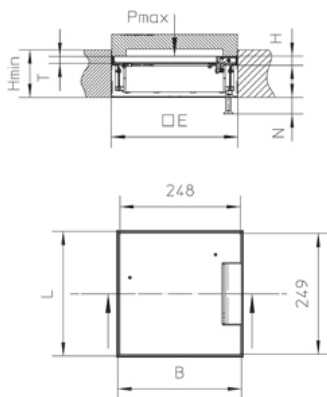

UKE260 V

Лючок простой, серия BS, с выводом для кабеля, 12х

Состоит из корпуса с изоляцией нижней части от внешней среды, с выводом для кабеля и встроенной опалубкой, для прямой установки в заливной пол. Состоит из нивелируемой монтажной рамы, крышки с выводом для кабеля, откидной ручкой и резинового уплотнителя. Для установки до 12 модулей 45х45. С перфорацией на боковых стенках для ввода труб М25. Подходит для помещений с покрытием для сухой уборки или химчистки. Предназначен для офисных нагрузок.

Нержавеющая сталь, материал №. 1.4301 (V2A) / Резина

Артикул	H	Hmin	N	B	L	E	T	Pmax	IPn	IPg
UKE260 15-V E	15 мм	90 мм	+35 мм	258 мм	258 мм	264 x 264 мм	12 мм	2 kN	IP 30	IP 20
UKE260 25-V E	25 мм	100 мм	+35 мм	258 мм	258 мм	264 x 264 мм	22 мм	2 kN	IP 30	IP 20

H: Высота

Hmin: Минимальная высота установки

N: Уровень нивелирования

B: Ширина

L: Длина

E: Установочный размер

T: глубина

Pmax: Максимальная нагрузка

IPn: Степень защиты IP в закрытом состоянии

IPg: Степень защиты IP в активном состоянии

ЭЛЕМЕНТЫ / ПРИМЕНЕНИЕ

ДОПОЛНИТЕЛЬНОЕ ОБОРУДОВАНИЕ

UKENP 260, UG3,

Подходит для сухой уборки