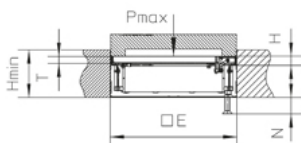

UKE260 V

Лючок простой, серия BS, с выводом для кабеля, 12х

Состоит из корпуса с изоляцией нижней части от внешней среды, с выводом для кабеля и встроенной опалубкой, для прямой установки в заливной пол. Состоит из нивелируемой монтажной рамы, крышки с выводом для кабеля, откидной ручкой и резинового уплотнителя. Для установки до 12 модулей 45x45. С перфорацией на боковых стенках для ввода труб M25. Подходит для помещений с покрытием для сухой уборки или химчистки. Предназначен для офисных нагрузок.

Нержавеющая сталь, материал №. 1.4301 (V2A) / Резина

Артикул	H	Hmin	N	B	L	E	T	Pmax	IPn	IPg
UKE260 15-V E	15 мм	90 мм	+35 мм	258 мм	258 мм	264 x 264 мм	12 мм	2 kN	IP 30	IP 20
UKE260 25-V E	25 мм	100 мм	+35 мм	258 мм	258 мм	264 x 264 мм	22 мм	2 kN	IP 30	IP 20

H: Высота

Hmin: Минимальная высота установки

N: Уровень нивелирования

B: Ширина

L: Длина

E: Установочный размер

T: глубина

Pmax: Максимальная нагрузка

IPn: Степень защиты IP в закрытом состоянии

IPg: Степень защиты IP в активном состоянии

ЭЛЕМЕНТЫ / ПРИМЕНЕНИЕ

ДОПОЛНИТЕЛЬНОЕ ОБОРУДОВАНИЕ

УКЕНР 260, УG3,

Подходит для сухой уборки