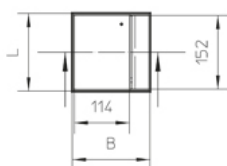

ЭЛЕМЕНТЫ / ПРИМЕНЕНИЕ

ДОПОЛНИТЕЛЬНОЕ ОБОРУДОВАНИЕ

УКЕНР 160,