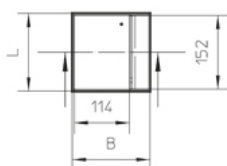

ЭЛЕМЕНТЫ / ПРИМЕНЕНИЕ

ДОПОЛНИТЕЛЬНОЕ ОБОРУДОВАНИЕ

UKENP 160,