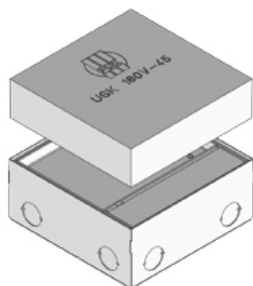

## UKEF160 V

Лючок простой, серия BS, с выводом для кабеля, 4х, низкий

Состоит из корпуса с изоляцией нижней части от внешней среды, с выводом для кабеля и встроенной опалубкой, для прямой установки в заливной пол. Нивелируемый лючок, с выводом для кабеля и резиновым уплотнением. Для размещения до двух модулей 45x45 мм. С перфорацией на боковых стенках для ввода труб M25. Подходит для помещений с покрытием для сухой уборки или химчистки. Предназначен для офисных нагрузок.

Нержавеющая сталь, материал №. 1.4301 (V2A) / Резина

Артикул	H	Hmin	N	B	L	E	T	Pmax	IPn	IPg
UKEF160 15-V E	15 мм	70 мм	+20 мм	160 мм	160 мм	166 x 166 мм	12 мм	2 kN	IP 30	IP 20

**H:** Высота

**Hmin:** Минимальная высота установки