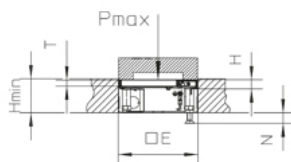

ЭЛЕМЕНТЫ / ПРИМЕНЕНИЕ

ДОПОЛНИТЕЛЬНОЕ ОБОРУДОВАНИЕ

УКЕНР 160,