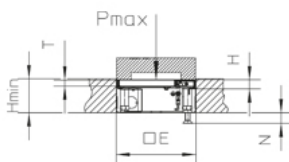

ЭЛЕМЕНТЫ / ПРИМЕНЕНИЕ

ДОПОЛНИТЕЛЬНОЕ ОБОРУДОВАНИЕ

UKENP 160,