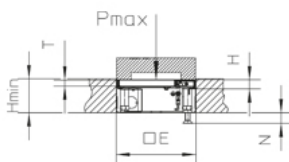

ЭЛЕМЕНТЫ / ПРИМЕНЕНИЕ

ДОПОЛНИТЕЛЬНОЕ ОБОРУДОВАНИЕ

УКЕНР 160,