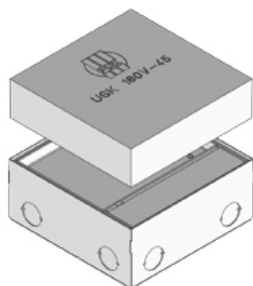

## УКЕФ160 V

Лючок простой, серия BS, с выводом для кабеля, 4х, низкий

Состоит из корпуса с изоляцией нижней части от внешней среды, с выводом для кабеля и встроенной опалубкой, для прямой установки в заливной пол. Нивелируемый лючок, с выводом для кабеля и резиновым уплотнением. Для размещения до двух модулей 45x45 мм. С перфорацией на боковых стенках для ввода труб M25. Подходит для помещений с покрытием для сухой уборки или химчистки. Предназначен для офисных нагрузок.

Нержавеющая сталь, материал №. 1.4301 (V2A) / Резина

Артикул	H	Hmin	N	B	L	E	T	Pmax	IPn	IPg
УКЕФ160 15-V E	15 мм	70 мм	+20 мм	160 мм	160 мм	166 x 166 мм	12 мм	2 кН	IP 30	IP 20

**H:** Высота

**Hmin:** Минимальная высота установки