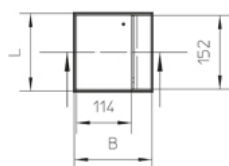

ЭЛЕМЕНТЫ / ПРИМЕНЕНИЕ

ДОПОЛНИТЕЛЬНОЕ ОБОРУДОВАНИЕ

УКЕНР 160,