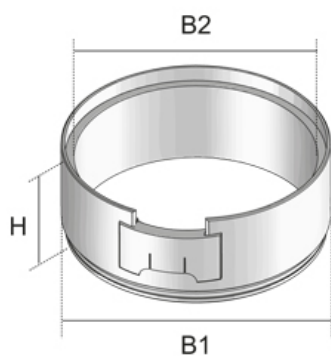

UET120 WD

Тубус для вывода кабеля для полов с влажной уборкой

Тубус для вывода кабеля из алюминия для ввинчивания в розеточный вывод. Подходит для полов с влажной уборкой. Предназначен для офисных нагрузок.

Алюминий

Артикул	H	B1	B2	цвет	Вес
UET120-R-WD	36 мм	114 мм	103 мм	Алюминиевый	0.15 кг

H: Высота
B1: Ширина
B2: Ширина
цвет: цвет
Вес: Вес