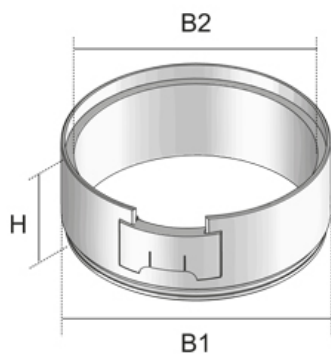

UET120 WD

Тубус для вывода кабеля для полов с влажной уборкой

Тубус для вывода кабеля из алюминия для ввинчивания в розеточный вывод. Подходит для полов с влажной уборкой. Предназначен для офисных нагрузок.

Алюминий

Артикул	H	B1	B2	цвет	Вес
UET120-R-WD	36 мм	114 мм	103 мм	Алюминиевый	0.15 кг

H: Высота
B1: Ширина
B2: Ширина
цвет: цвет
Вес: Вес