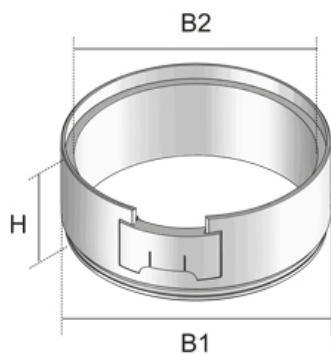

## UET120 WD

Тубус для вывода кабеля для полов с влажной уборкой

Тубус для вывода кабеля из алюминия для ввинчивания в розеточный вывод. Подходит для полов с влажной уборкой. Предназначен для офисных нагрузок.

### Алюминий

Артикул	H	B1	B2	цвет	Вес
UET120-R-WD	36 мм	114 мм	103 мм	Алюминиевый	0.15 кг

**H:** Высота  
**B1:** Ширина  
**B2:** Ширина  
**цвет:** цвет  
**Вес:** Вес