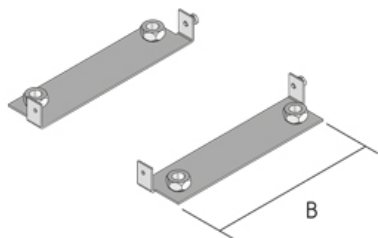

UBEBBS

Комплект крепления огнестойкой секции CHALI

Комплект крепления для монтажа огнестойкой секции CHALI.

Регулируемые ножки UBDSLFLF заказываются отдельно.

оцинкованная методом Сендзимира, по DIN EN 10346

Артикул	B	Вес
UBEBBS 160S	160 мм	0.21 кг

B: Ширина

Вес: Вес