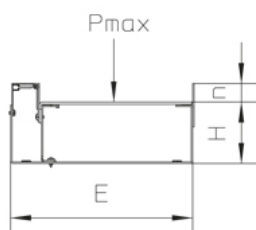

ЭЛЕМЕНТЫ / ПРИМЕНЕНИЕ