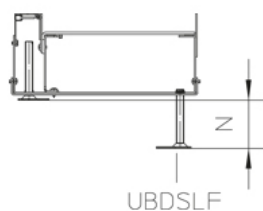

Диапазон регулировки можно регулировать с помощью регулируемых ножек UBDSLFL (UBDSLFL: 92 - 160 мм; UBDSLFL 150: 158 - 230 мм; UBDSLFL 228 - 300 мм). При использовании пластикового наконечника UGM-SLF диапазон выравнивания увеличивается на 3 мм. Пожалуйста, обратите внимание на техническую информацию.

оцинкованная методом Сендзимира, по DIN EN 10346

Артикул	H	B	L	L1	D	E	T	Pmax	IPn	IPg
CHALI 85-25S	85 мм	255 мм	2000 мм	500 мм	32 мм	265 мм	25 мм	5 kN	IP 30	IP 20

H: Высота

B: Ширина

L: Длина

L1: Длина

D: Диаметр

E: Установочный размер

T: глубина

Pmax: Максимальная нагрузка

IPn: Степень защиты IP в закрытом состоянии

IPg: Степень защиты IP в активном состоянии

ЭЛЕМЕНТЫ / ПРИМЕНЕНИЕ

Подходит для сухой уборки