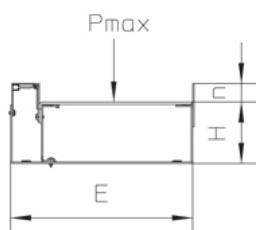

оцинкованная методом Сендзимира, по DIN EN 10346

Артикул	H	B	L	L1	D	E	T	Pmax	IPn	IPg
CHALI 85-25S	85 мм	255 мм	2000 мм	500 мм	32 мм	265 мм	25 мм	5 kN	IP 30	IP 20

H: Высота

B: Ширина

L: Длина

L1: Длина

D: Диаметр

E: Установочный размер

T: глубина

Pmax: Максимальная нагрузка

IPn: Степень защиты IP в закрытом состоянии

IPg: Степень защиты IP в активном состоянии

ЭЛЕМЕНТЫ / ПРИМЕНЕНИЕ

Подходит для сухой уборки