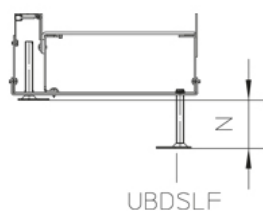

ЭЛЕМЕНТЫ / ПРИМЕНЕНИЕ