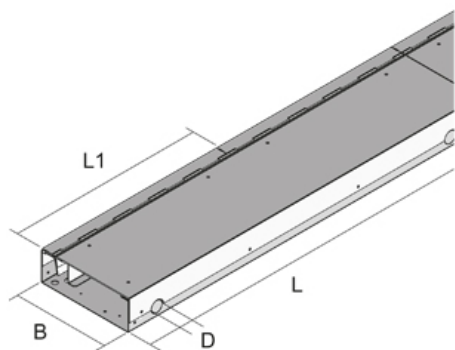

### Щеточный канал на уровне пола

Щеточный канал на уровне пола с щеткой и съёмной крышкой для горизонтального монтажа. Состоит из предварительно собранной регулируемой по высоте нижней и верхней части. Предназначен для офисных нагрузок. Подходит для помещений с покрытием для сухой уборки или химчистки.

Диапазон регулировки можно регулировать с помощью регулируемых ножек UBDSLFL (UBDSLFL: 92 - 160 мм; UBDSLFL 150: 158 - 230 мм; UBDSLFL 228 - 300 мм). При использовании пластикового наконечника UGM-SLF диапазон выравнивания увеличивается на 3 мм. Пожалуйста, обратите внимание на техническую информацию.

оцинкованная методом Сендзимира, по DIN EN 10346

Артикул	H	B	L	L1	D	E	T	Pmax	IPn	IPg
CHALI 85-25S	85 мм	255 мм	2000 мм	500 мм	32 мм	265 мм	25 мм	5 kN	IP 30	IP 20

**H:** Высота

**B:** Ширина

**L:** Длина

**L1:** Длина