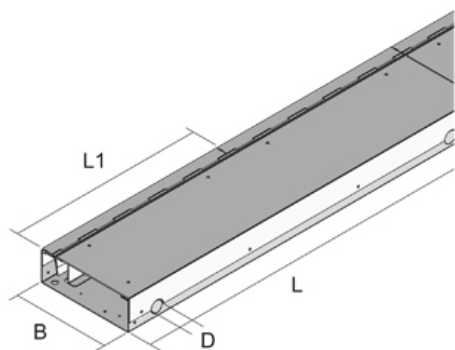

CHALI

Щеточный канал на уровне пола

Щеточный канал на уровне пола с щеткой и съёмной крышкой для горизонтального монтажа. Состоит из предварительно собранной регулируемой по высоте нижней и верхней части. Предназначен для офисных нагрузок. Подходит для помещений с покрытием для сухой уборки или химчистки.

Диапазон регулировки можно регулировать с помощью регулируемых ножек UBDSLFL (UBDSLFL: 92 - 160 мм; UBDSLFL 150: 158 - 230 мм; UBDSLFL 228 - 300 мм). При использовании пластикового наконечника UGM-SLF диапазон выравнивания увеличивается на 3 мм. Пожалуйста, обратите внимание на техническую информацию.

оцинкованная методом Сендзимира, по DIN EN 10346

Артикул	H	B	L	L1	D	E	T	Pmax	IPn	IPg
CHALI 85-25S	85 мм	255 мм	2000 мм	500 мм	32 мм	265 мм	25 мм	5 kN	IP 30	IP 20

H: Высота

B: Ширина

L: Длина

L1: Длина

D: Диаметр

E: Установочный размер

T: глубина

Pmax: Максимальная нагрузка

IPn: Степень защиты IP в закрытом состоянии

IPg: Степень защиты IP в активном состоянии

ЭЛЕМЕНТЫ / ПРИМЕНЕНИЕ

Подходит для сухой уборки