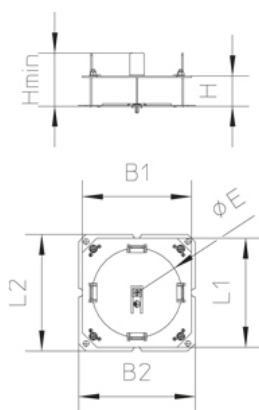

UBDHB 122R

Напольная коробка, одинарная, круглая

Напольная коробка, из оцинкованной листовой стали. Все стороны могут быть открыты. Включает клемму заземления. Для установки лючка BODO, с предварительной установкой опалубки на период монтажа при необходимости.

оцинкованная методом Сендзимира, по DIN EN 10346

Артикул	H	Hmin	B1	B2	L1	L2	E	Монтажная коробка	Вес
UBDHB 38-122R	42 мм	73 мм	150 мм	160 мм	150 мм	160 мм	123 мм	Одноместный	0.64 кг

H: Высота

Hmin: Минимальная высота установки

B1: Ширина

B2: Ширина

L1: Длина

L2: Длина

E: Установочный размер

Монтажная коробка: Максимальное число установленных корпусов

Вес: Вес

ЭЛЕМЕНТЫ / ПРИМЕНЕНИЕ

ДОПОЛНИТЕЛЬНОЕ ОБОРУДОВАНИЕ

USKR, UN,