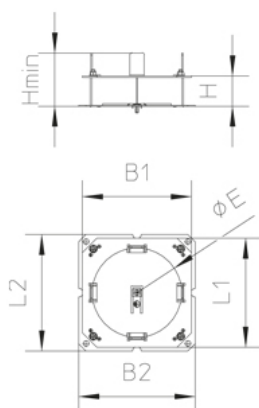

UBDHB 122R

Напольная коробка, одинарная, круглая

Напольная коробка, из оцинкованной листовой стали. Все стороны могут быть открыты. Включает клемму заземления. Для установки лючка BODO, с предварительной установкой опалубки на период монтажа при необходимости.

оцинкованная методом Сендзимира, по DIN EN 10346

Артикул	H	Hmin	B1	B2	L1	L2	E	Монтажная коробка	Вес
UBDHB 38-122R	42 мм	73 мм	150 мм	160 мм	150 мм	160 мм	123 мм	Одноместный	0.64 кг

H: Высота

Hmin: Минимальная высота установки

B1: Ширина

B2: Ширина

L1: Длина

L2: Длина

E: Установочный размер

Монтажная коробка: Максимальное число установленных корпусов

Вес: Вес

ЭЛЕМЕНТЫ / ПРИМЕНЕНИЕ

ДОПОЛНИТЕЛЬНОЕ ОБОРУДОВАНИЕ

USKR, UN,